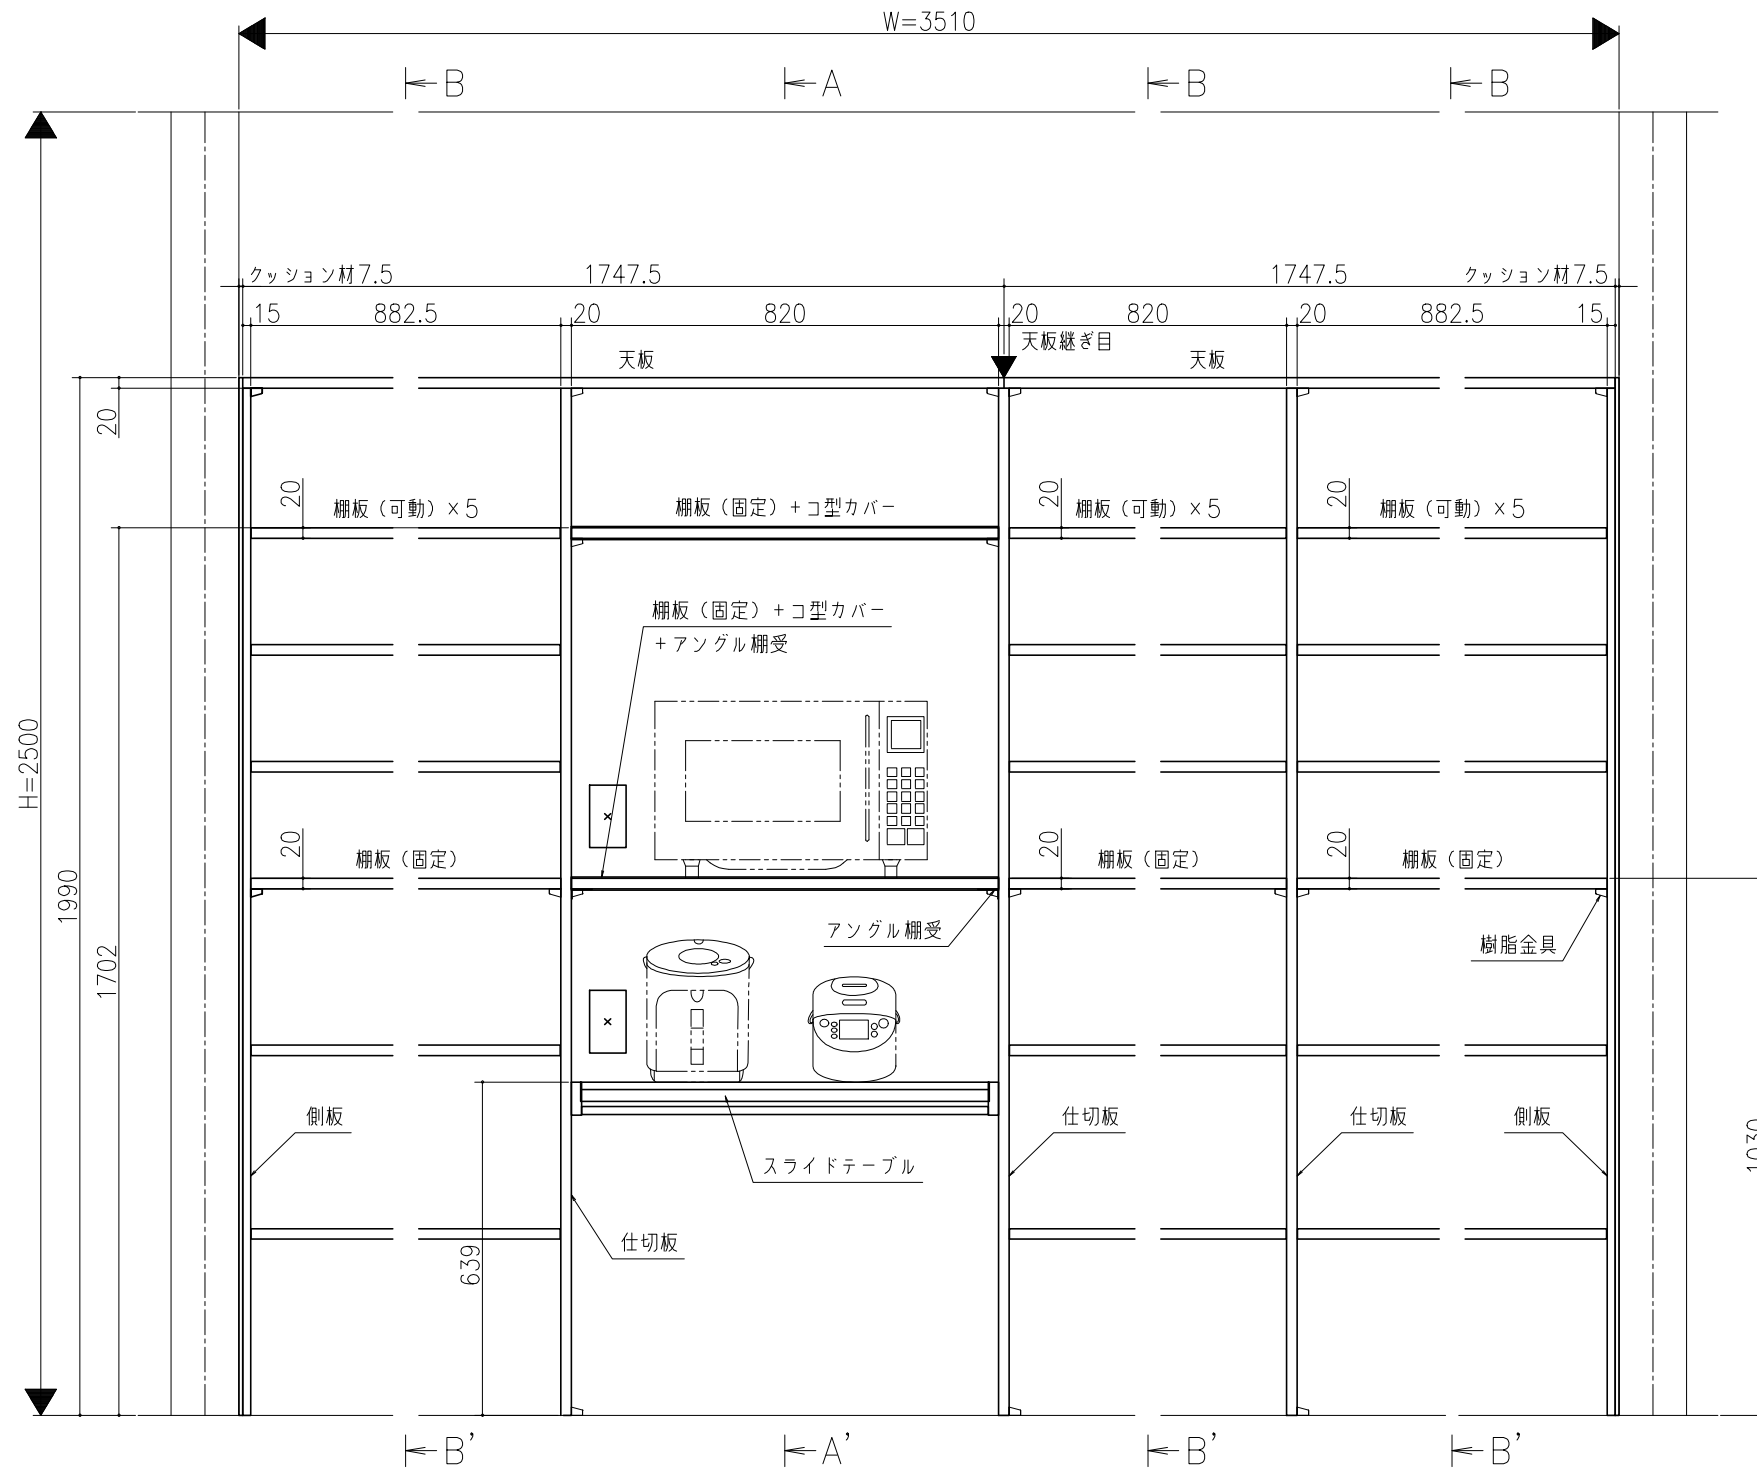

■ 開口寸法

[正面図]

[側面図]

キッチン収納 リアリゼ
扉4枚 収納4列タイプ
収納棚 (パーツはSプランです。)
詳細図
re04a002