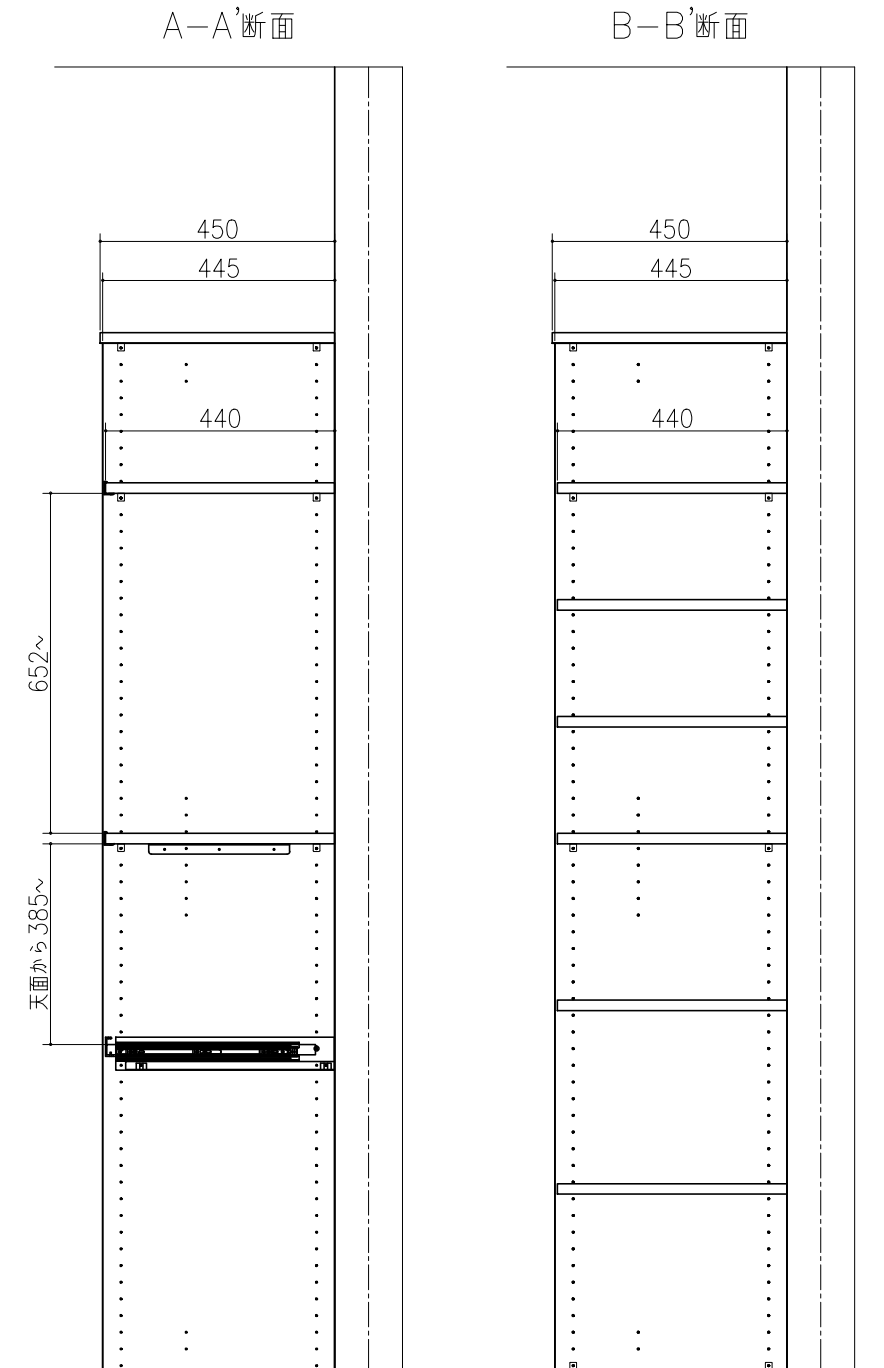

■ 開口寸法

[正面図]

[側面図]

キッチン収納 リアリゼ
扉4枚 収納4列タイプ
収納棚 (パーツはSプランです。)
詳細図
re04a002