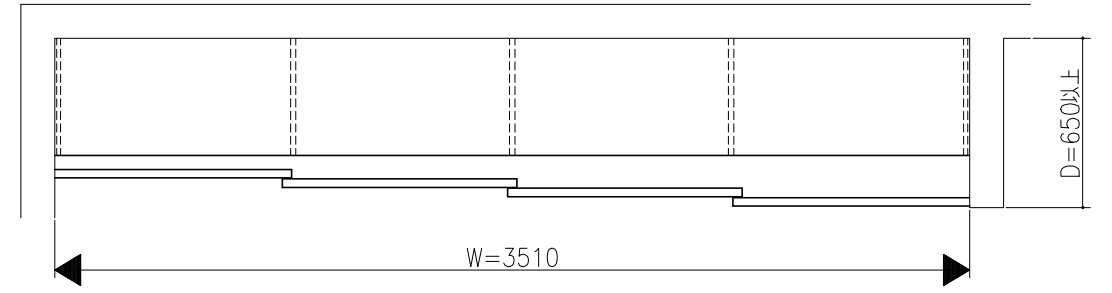

■ 開口寸法

[正面図]

[側面図]

キッチン収納 リアリゼ
扉4枚 収納4列タイプ
収納棚 (パーツはSプランです。)
詳細図
re04a002