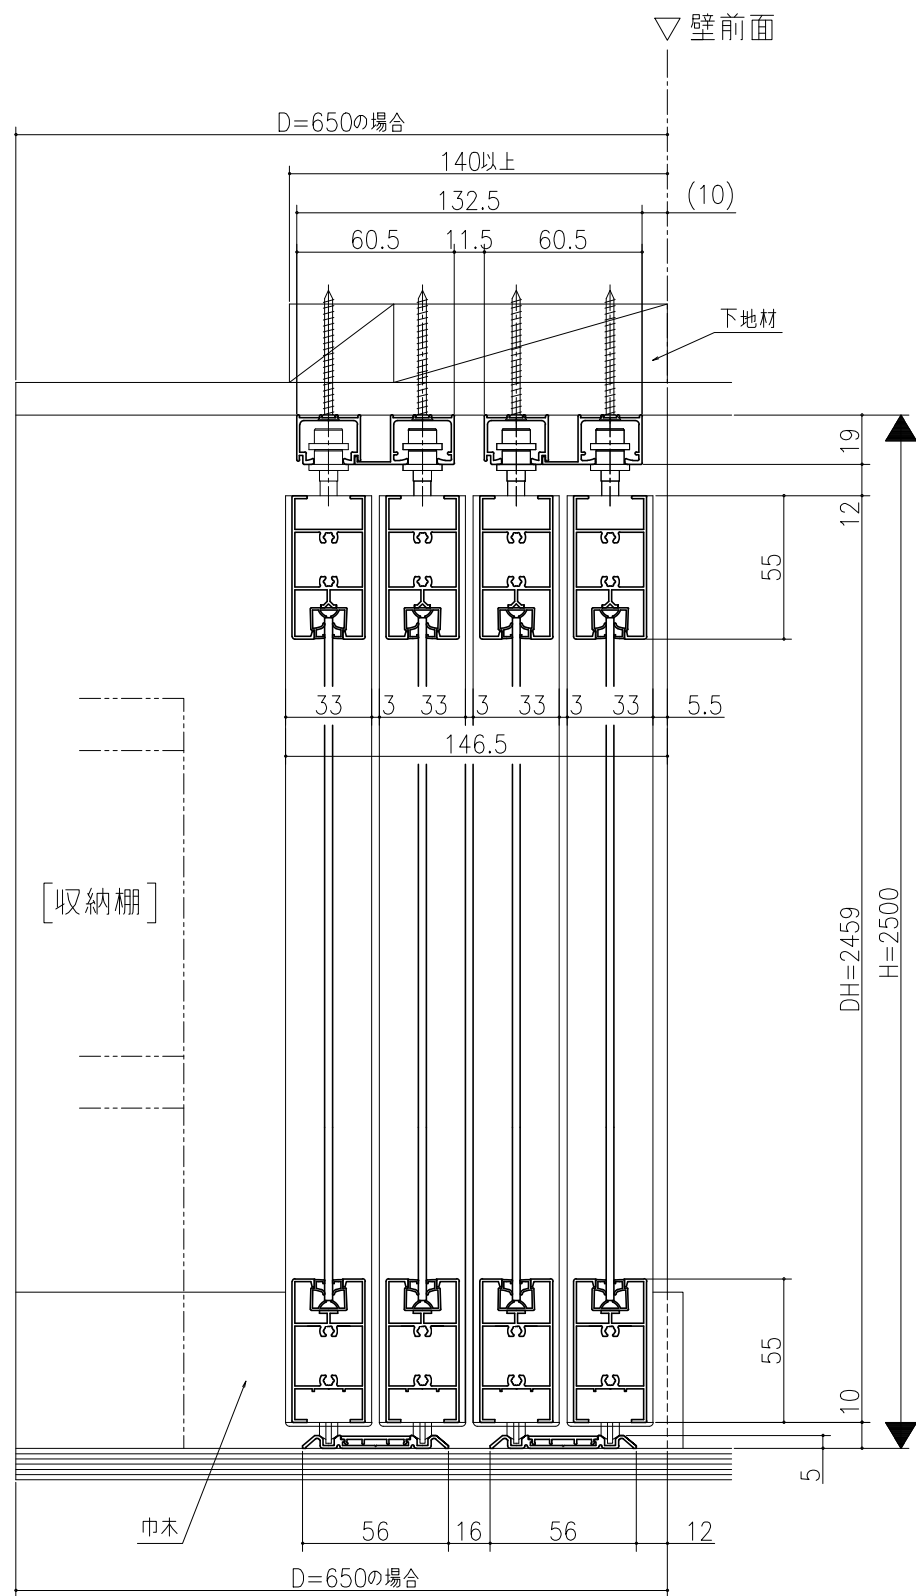

■ 開口寸法

キッチン収納 リアリゼ
扉4枚 収納4列タイプ
スクリーン 下部戸車方式
たて横断面
re04a001