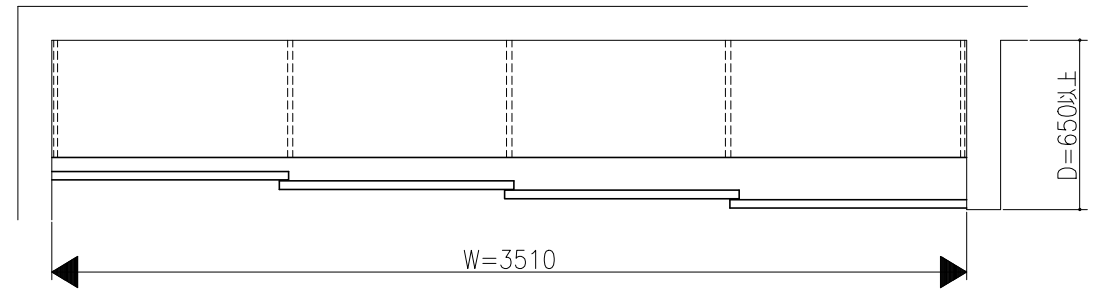

■ 開口寸法

キッチン収納 リアリゼ
扉4枚 収納4列タイプ
スクリーン 下部戸車方式
たて横断面
re04a001