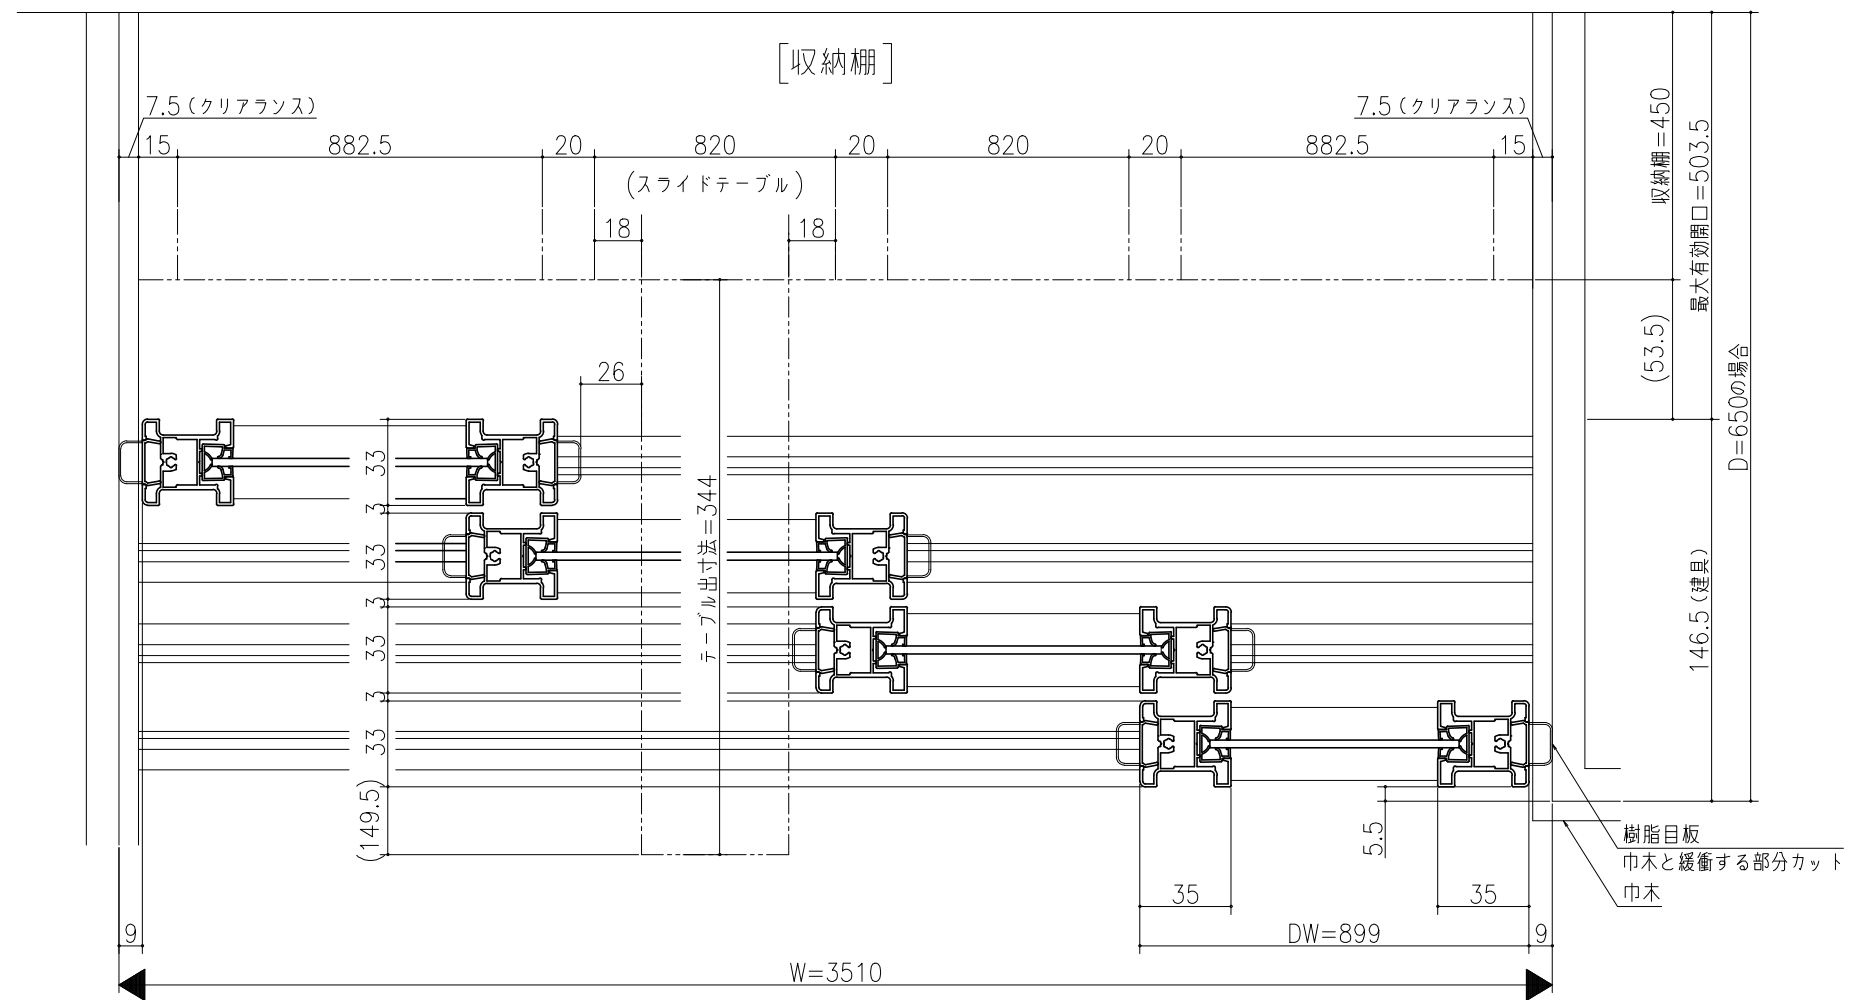

■ 開口寸法

キッチン収納 リアリゼ
扉4枚 収納4列タイプ
スクリーン 下部戸車方式
たて横断面
re04a001