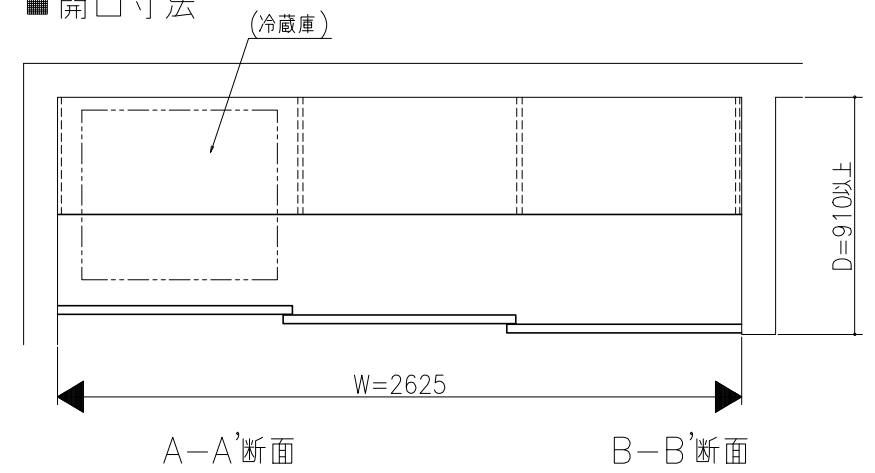

■ 開口寸法

[正面図]

[側面図]

キッチン収納 リアリゼ
扉3枚 収納2列+冷蔵庫タイプ
収納棚 (パーツはSプランです。)
詳細図
re03a002