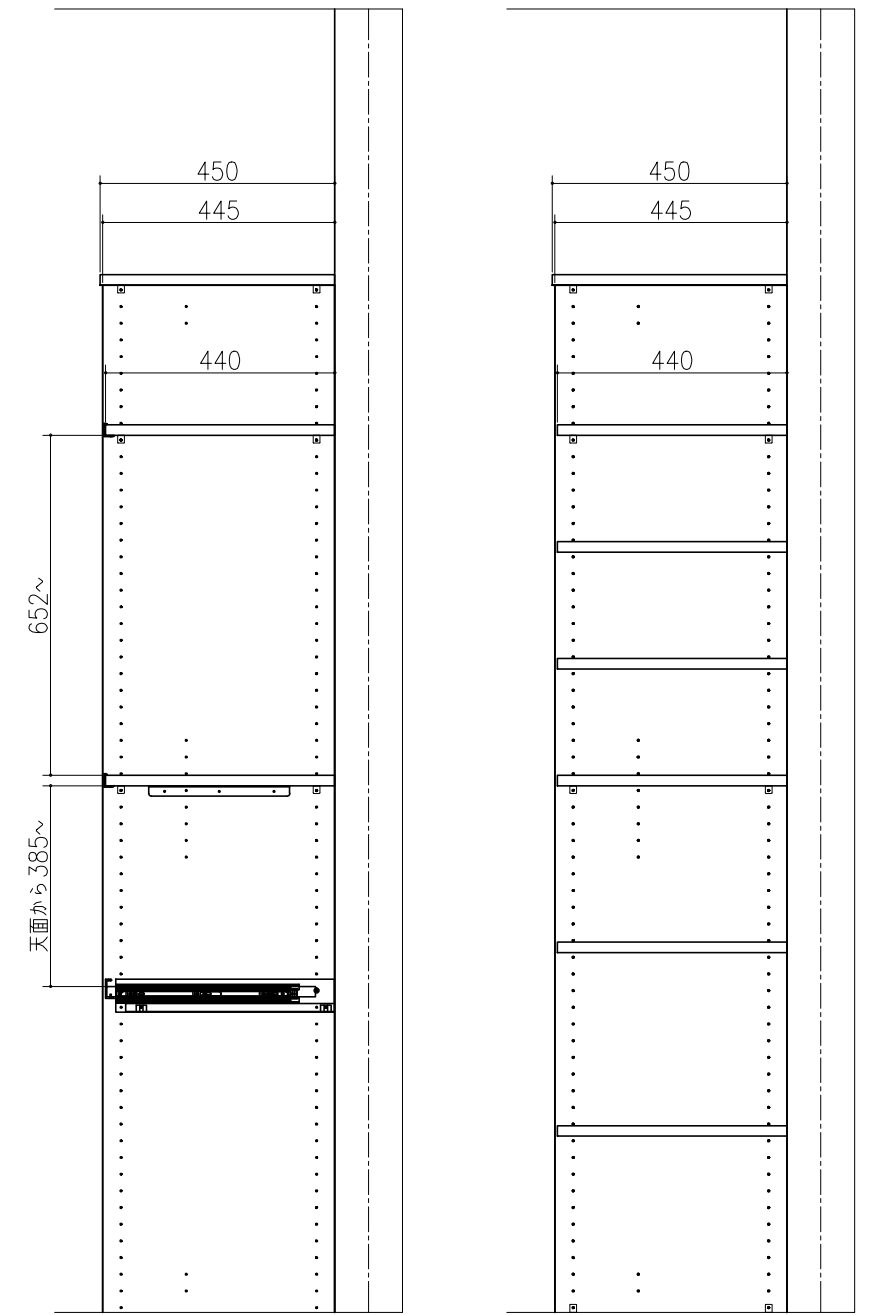

■ 開口寸法

[正面図]

[側面図]

キッチン収納 リアリゼ
扉3枚 収納2列+冷蔵庫タイプ
収納棚 (パーツはSプランです。)
詳細図
re03a002