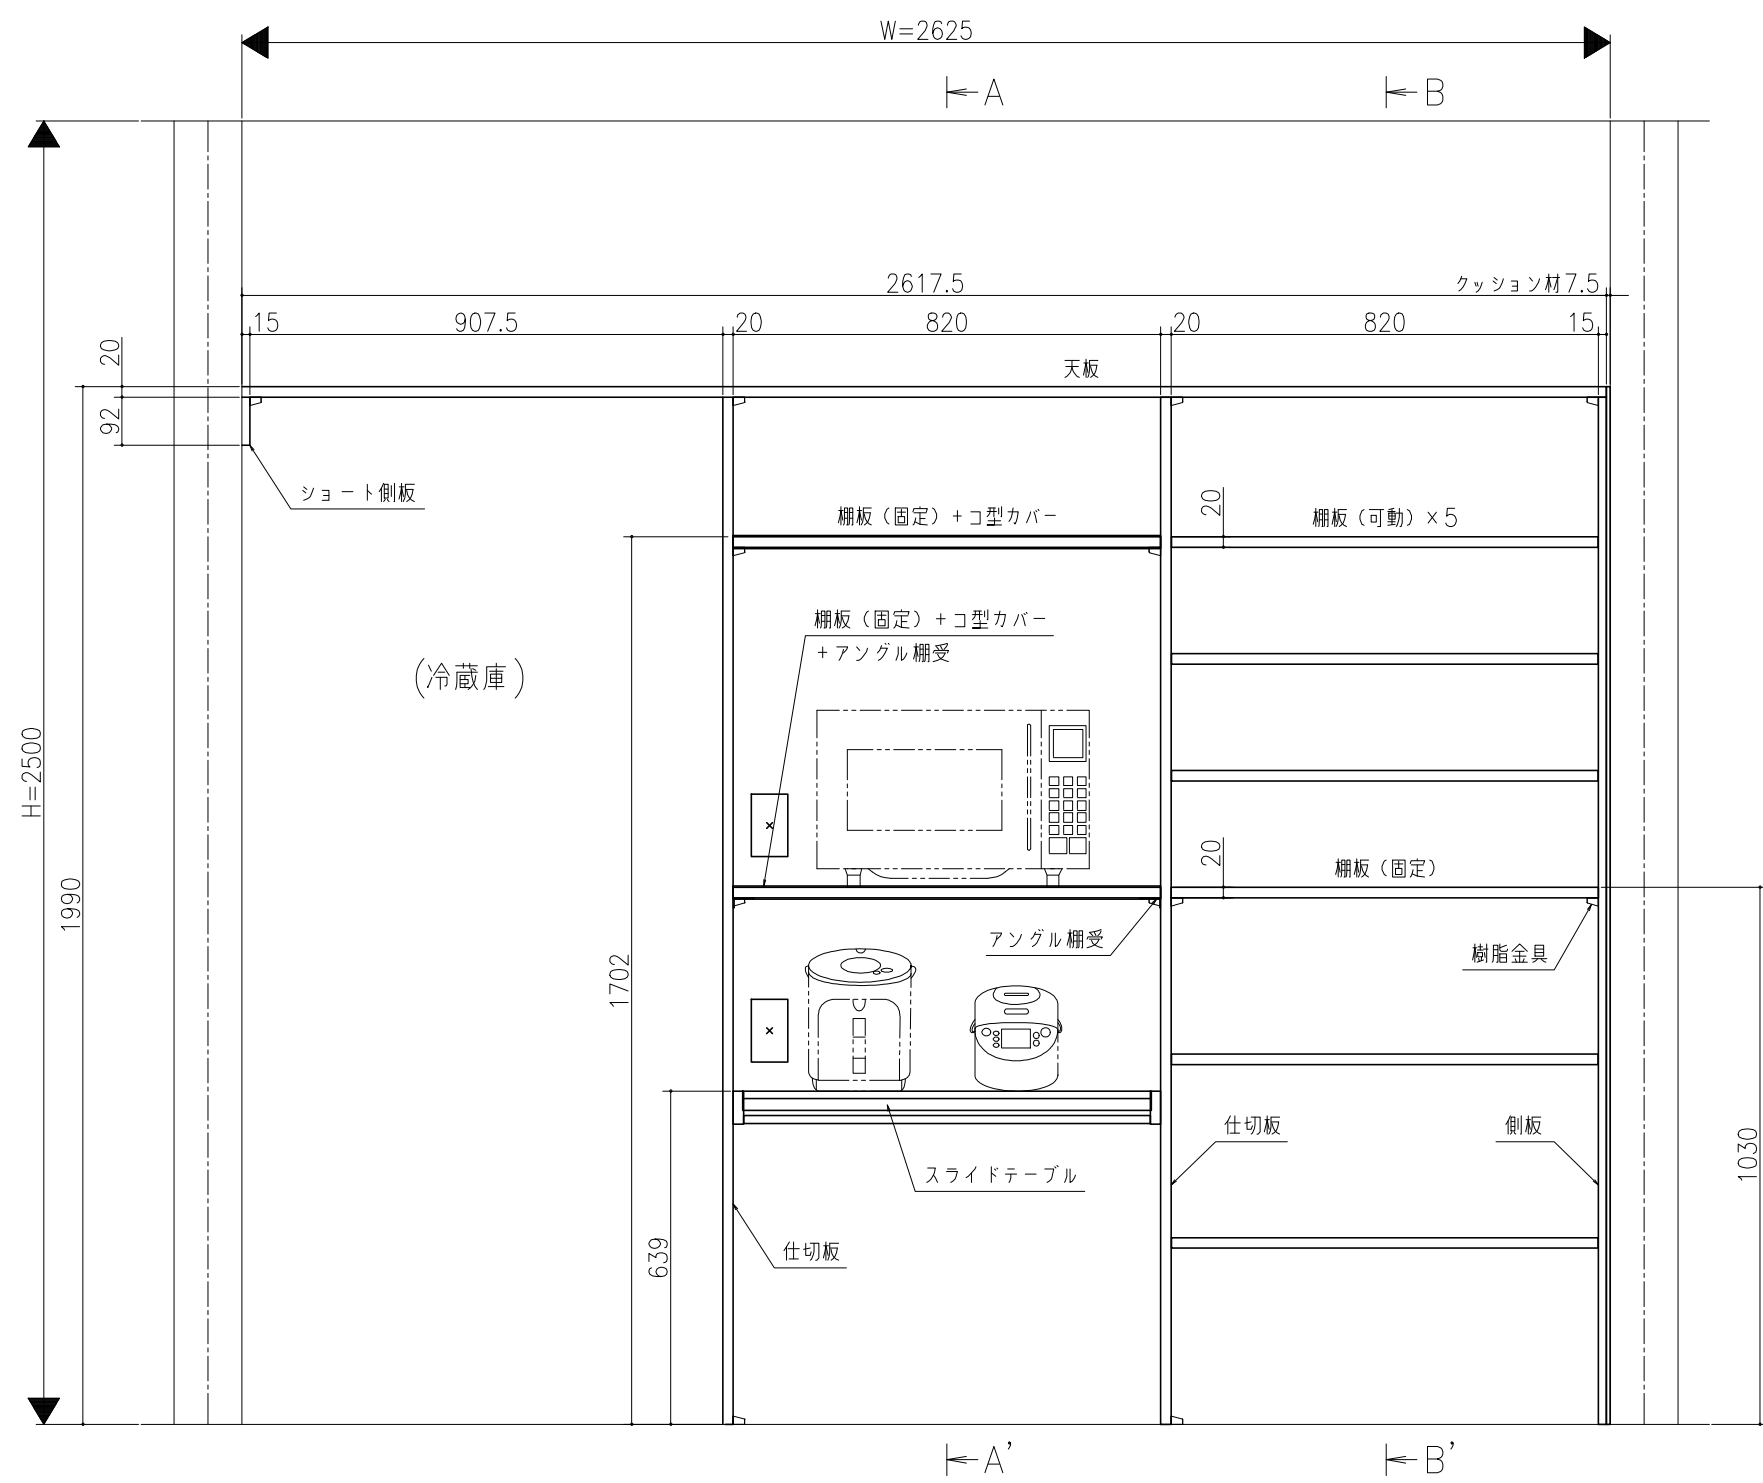

■ 開口寸法

[正面図]

[側面図]

キッチン収納 リアリゼ
扉3枚 収納2列+冷蔵庫タイプ
収納棚 (パーツはSプランです。)
詳細図
re03a002