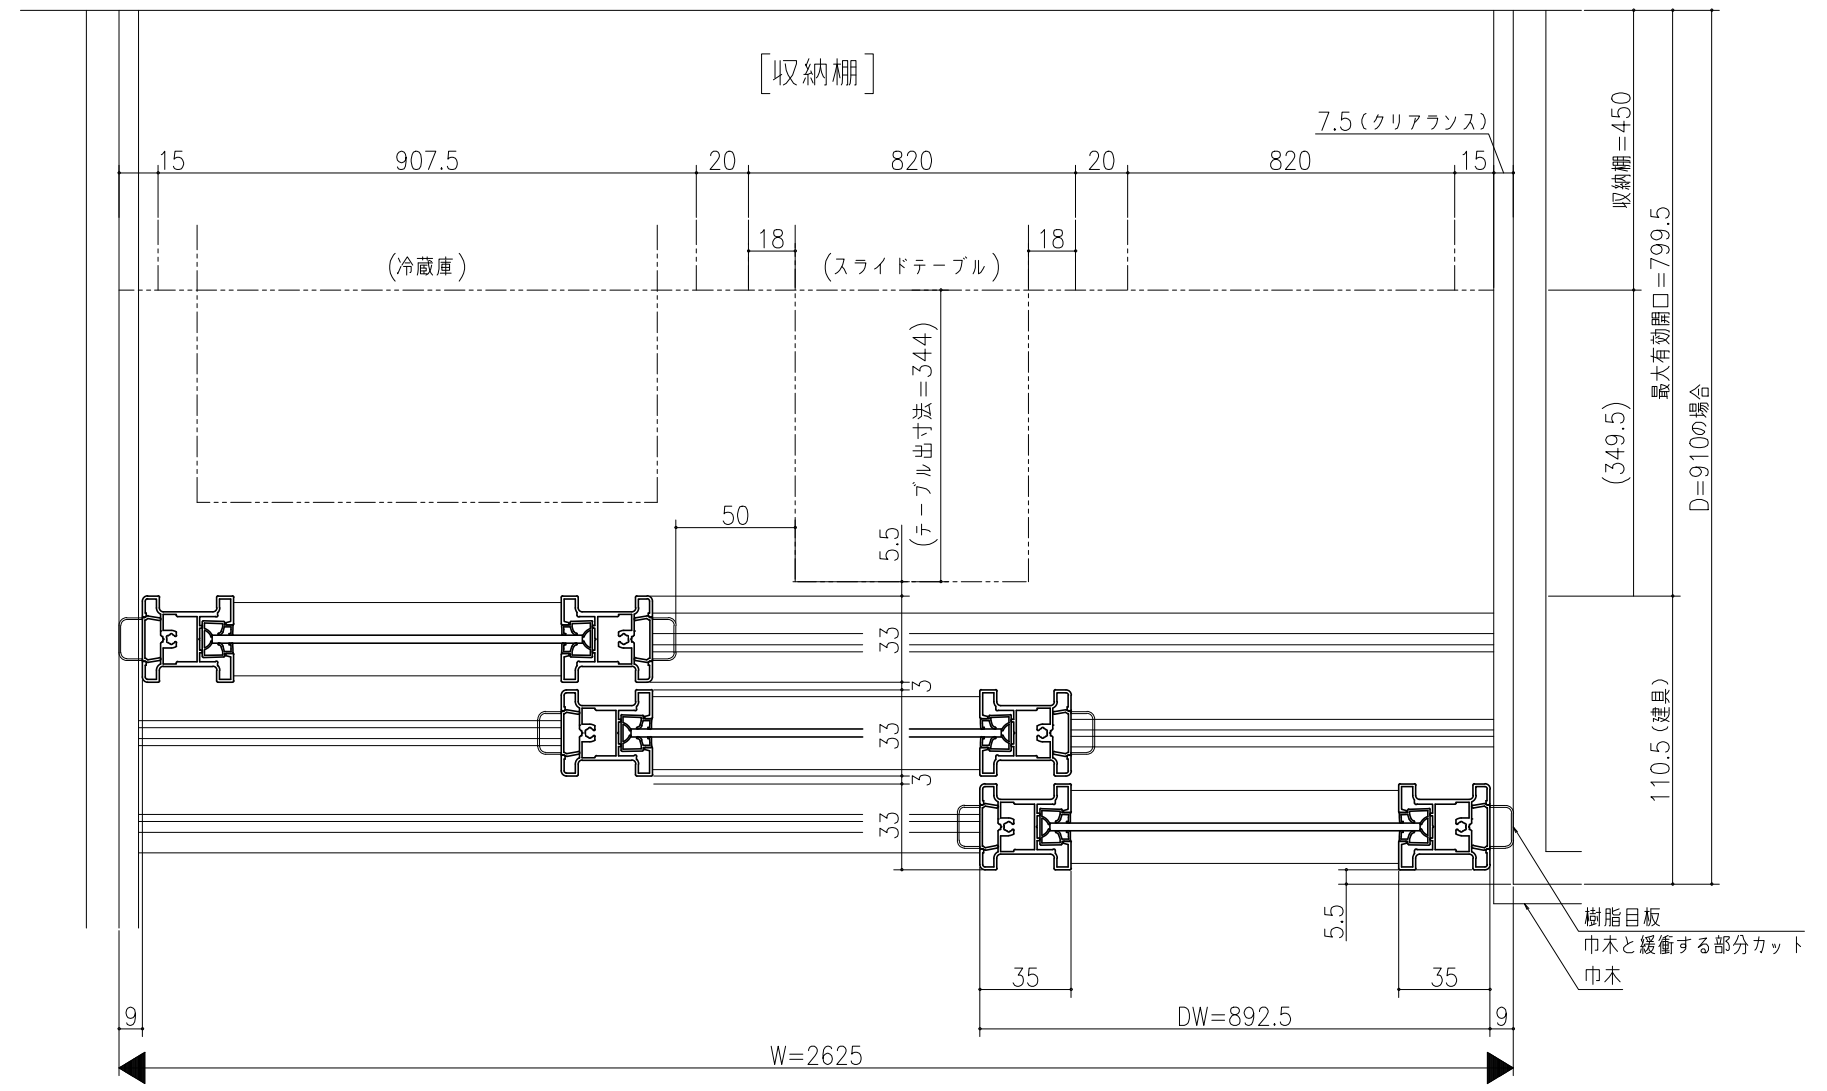

■ 開口寸法

キッチン収納 リアリゼ
扉3枚 収納2列+冷蔵庫タイプ
スクリーン 下部戸車方式
たて横断面
re03a001

図名	尺取	作業	確認	承認
基本図	1:1			