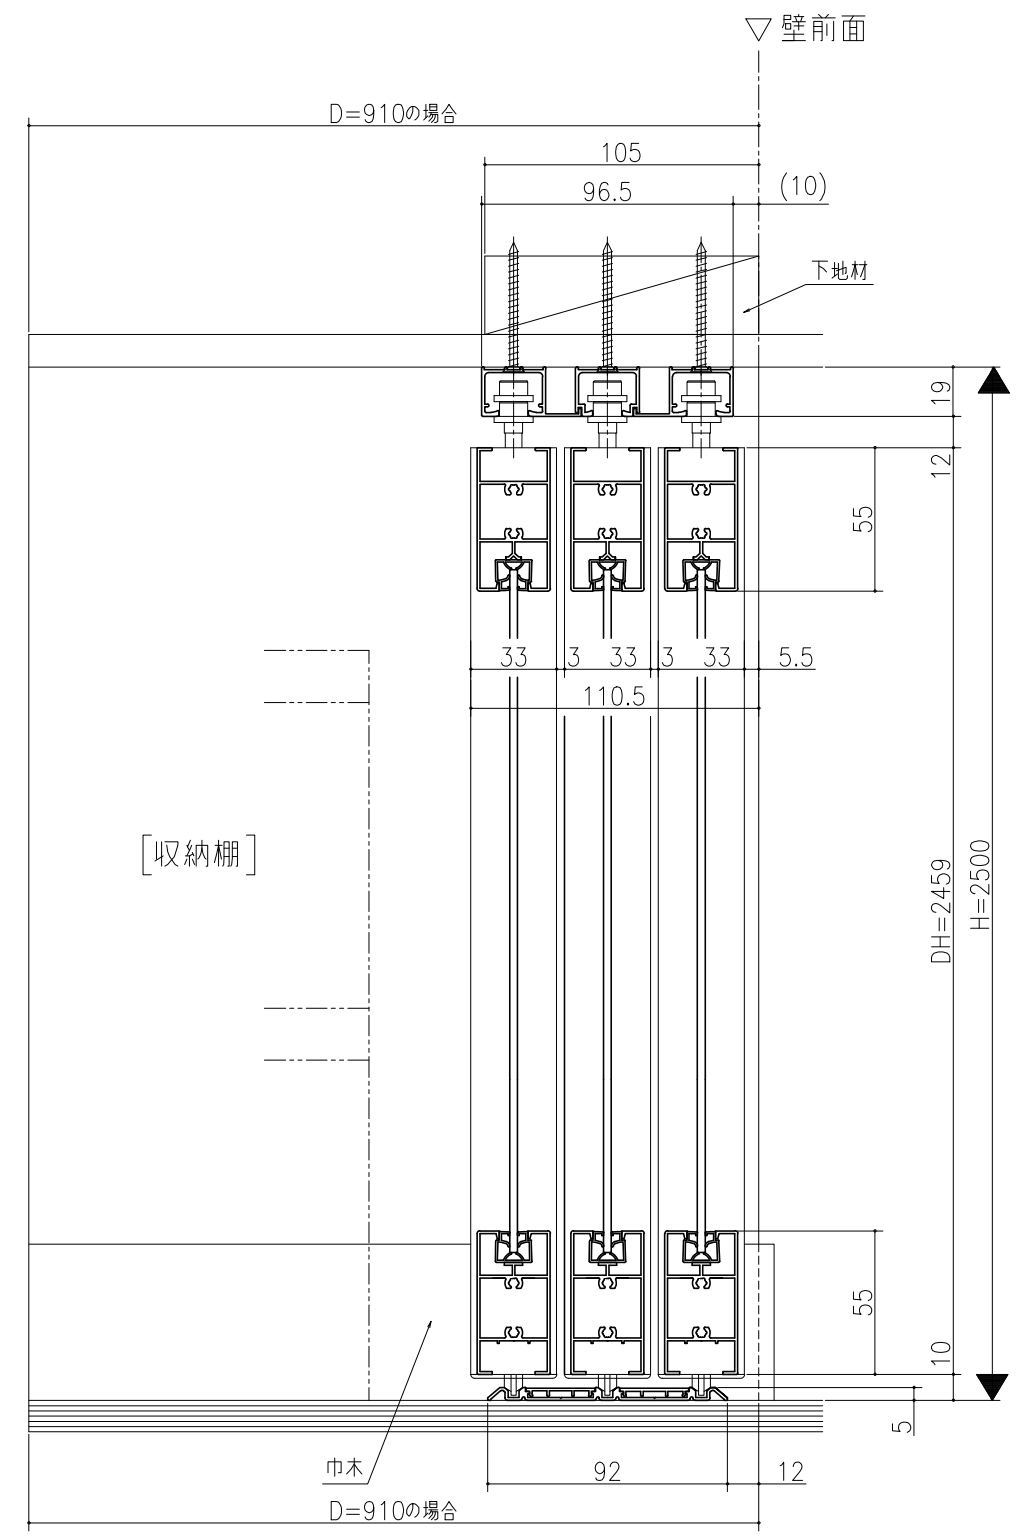

■ 開口寸法

キッチン収納 リアリゼ
扉3枚 収納2列+冷蔵庫タイプ
スクリーン 下部戸車方式
たて横断面
re03a001

図名	尺取	作業	確認	承認
基本図	1:1			