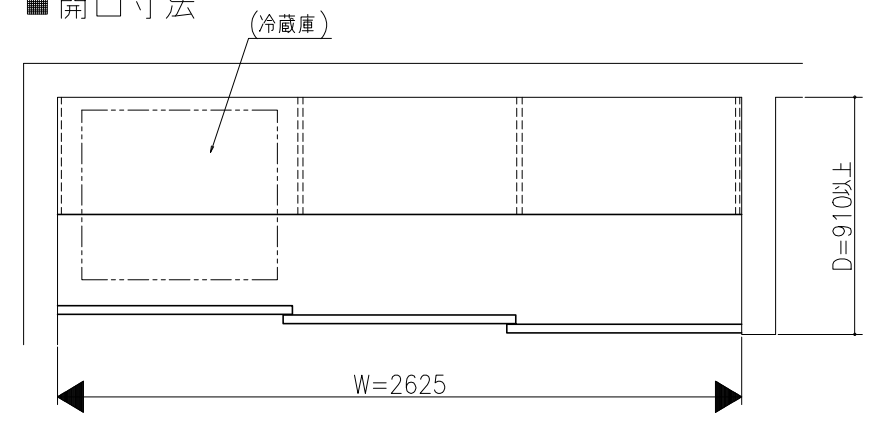

■ 開口寸法

キッチン収納 リアリゼ
扉3枚 収納2列+冷蔵庫タイプ
スクリーン 下部戸車方式
たて横断面
re03a001

図名	尺取	作業	確認	承認
基本図	1:1			