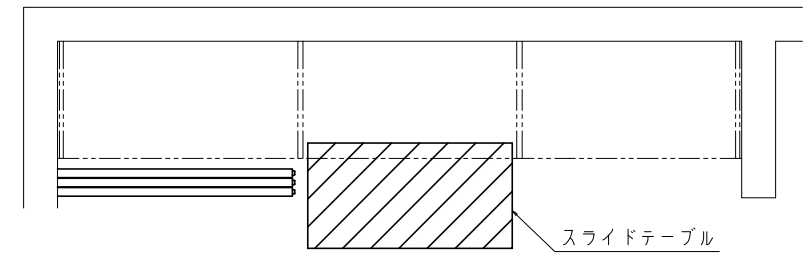

■ 開口寸法

注) スライドテーブルは右側全開時のみ使用可能です。

キッチン収納 リアリゼ
扉3枚 収納3列タイプ
スクリーン 下部戸車方式
たて横断面
re02a001

図名	仕様	尺数	作成	作業	検印	備考
	基本図	1:1				