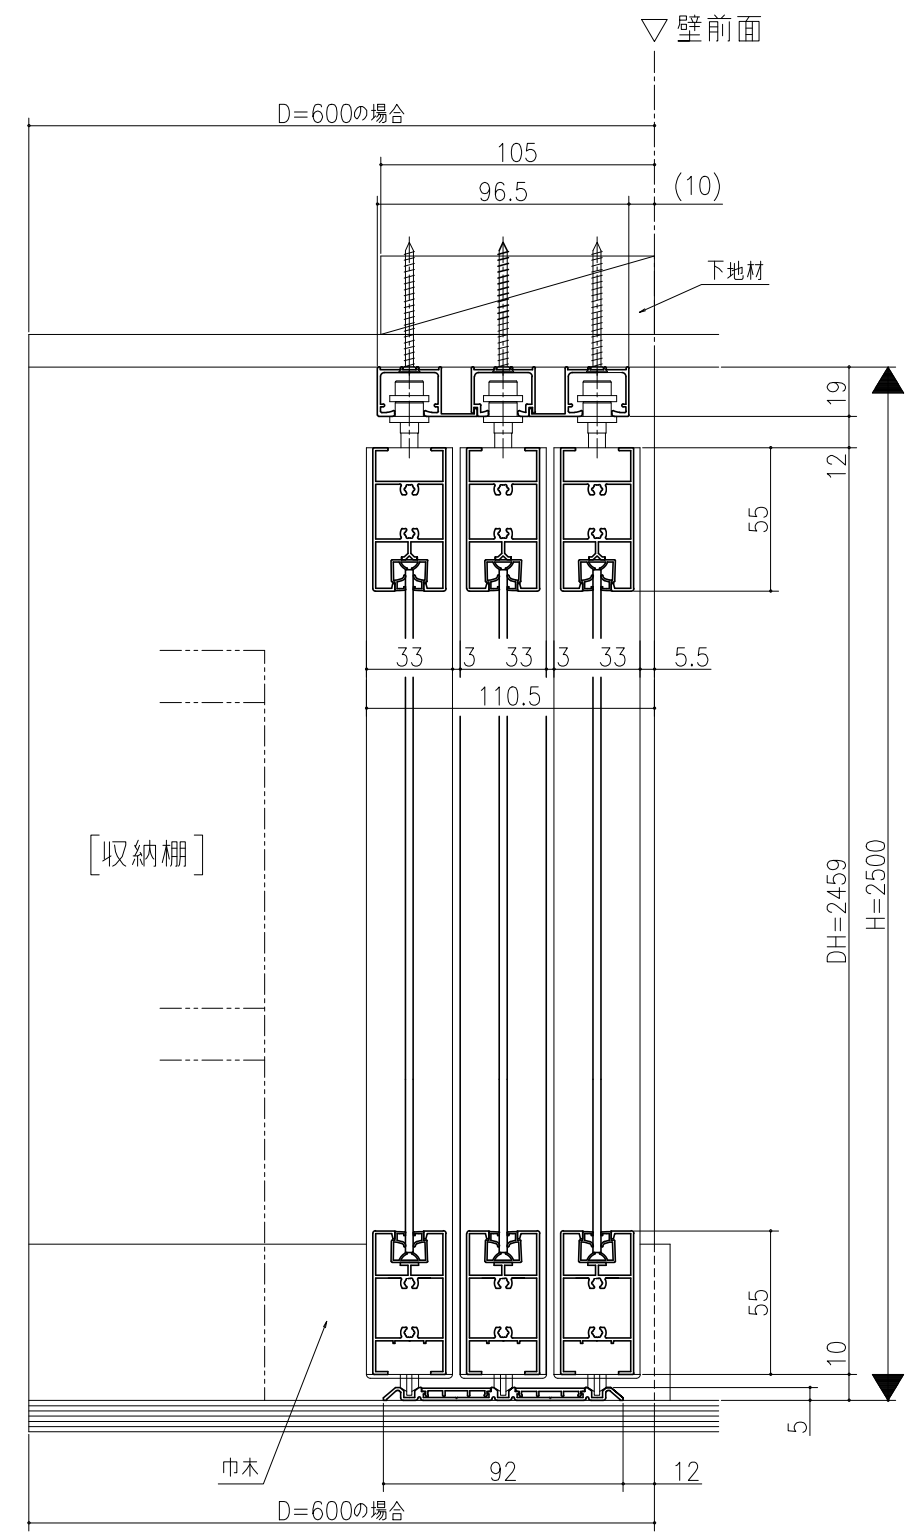

■ 開口寸法

注) スライドテーブルは右側全開時のみ使用可能です。

キッチン収納 リアリゼ
扉3枚 収納3列タイプ
スクリーン 下部戸車方式
たて横断面
re02a001

図名	仕様	尺数	作成	作業	検印	備考
	基本図	1:1				