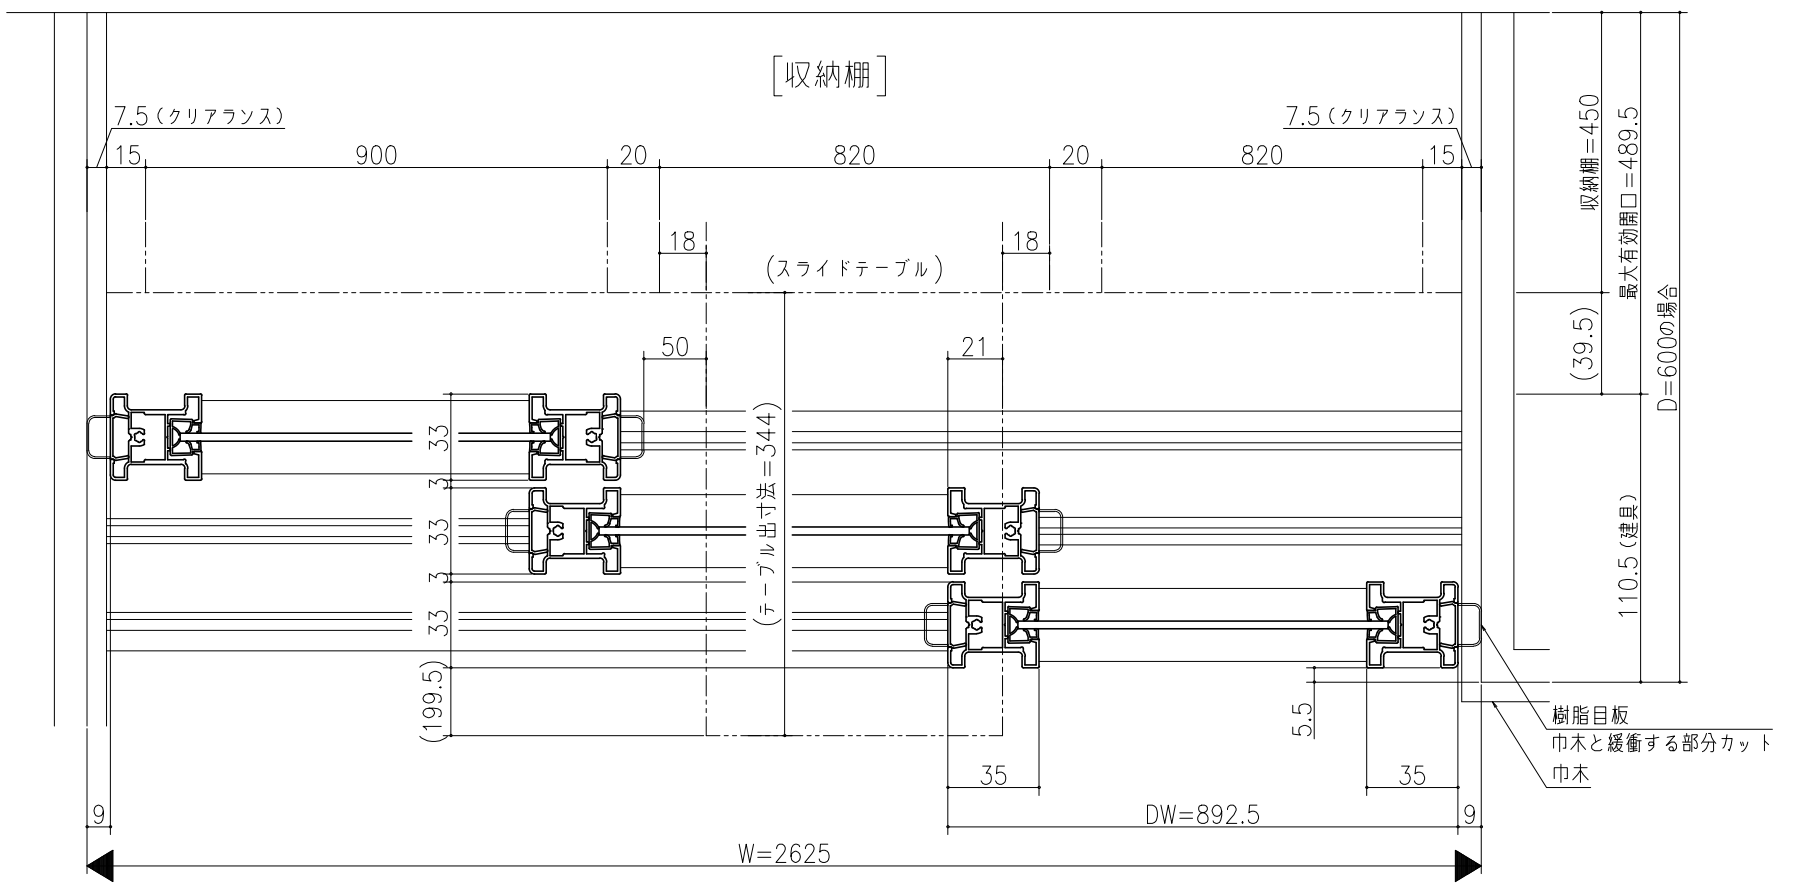

■ 開口寸法

注) スライドテーブルは右側全開時のみ使用可能です。

キッチン収納 リアリゼ
扉3枚 収納3列タイプ
スクリーン 下部戸車方式
たて横断面
re02a001

図名	仕様	尺数	作成	作業	検印	備考
	基本図	1:1				