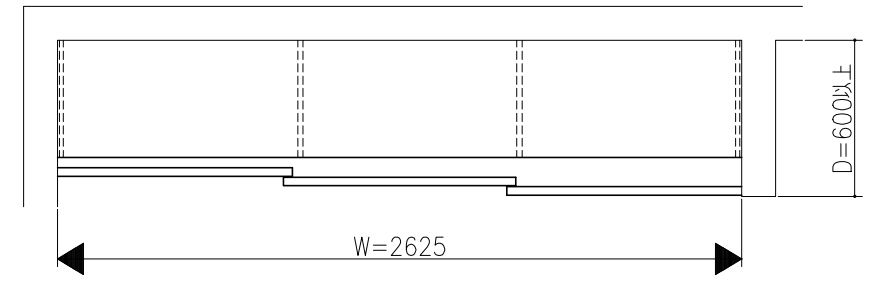

■ 開口寸法

注) スライドテーブルは右側全開時のみ使用可能です。

キッチン収納 リアリゼ
扉3枚 収納3列タイプ
スクリーン 下部戸車方式
たて横断面
re02a001

図名	仕様	尺数	作成	作業	検印	備考
	基本図	1:1				