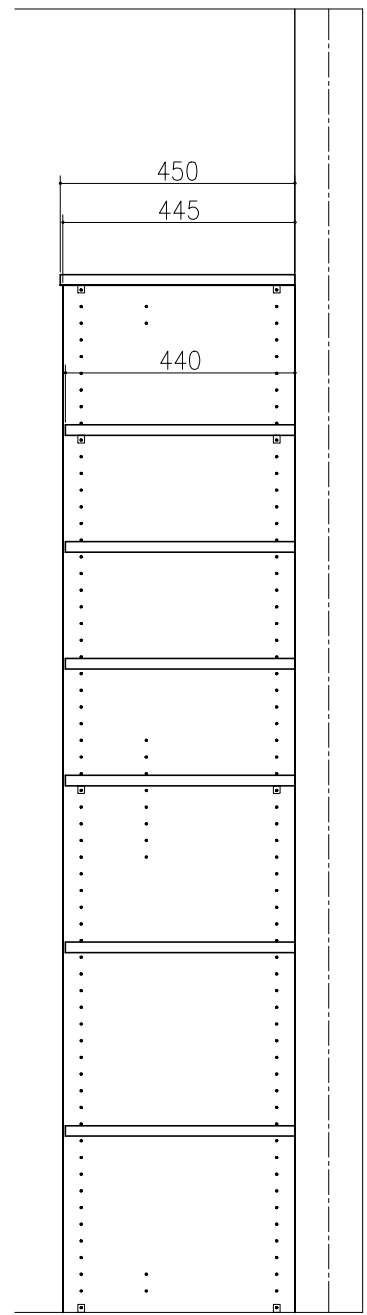

■ 開口寸法

[正面図]

A-A'断面

B-B'断面

[側面図]

キッチン収納 リアリゼ
扉2枚 収納2列タイプ
収納棚 (パーツはSプランです。)
詳細図
re01a002