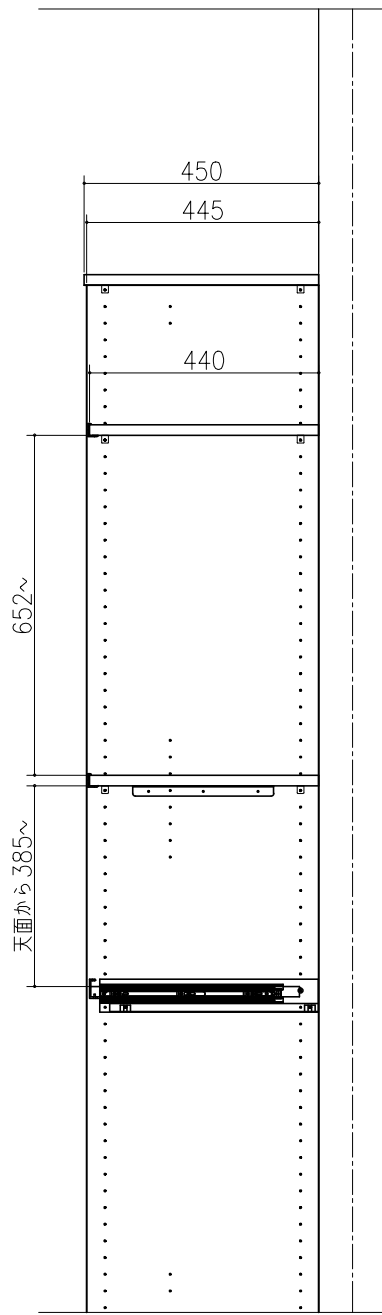

■ 開口寸法

[正面図]

A-A'断面

B-B'断面

[側面図]

キッチン収納 リアリゼ
扉2枚 収納2列タイプ
収納棚 (パーツはSプランです。)
詳細図
re01a002