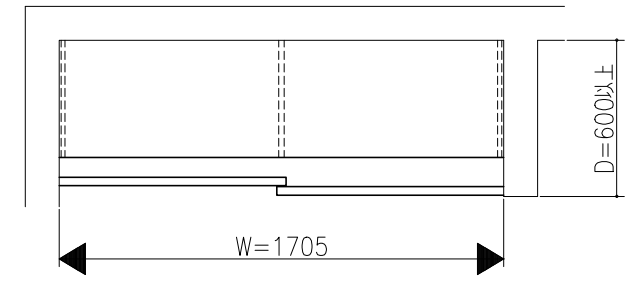

■ 開口寸法

[正面図]

A-A'断面

B-B'断面

[側面図]

キッチン収納 リアリゼ
扉2枚 収納2列タイプ
収納棚 (パーツはSプランです。)
詳細図
re01a002