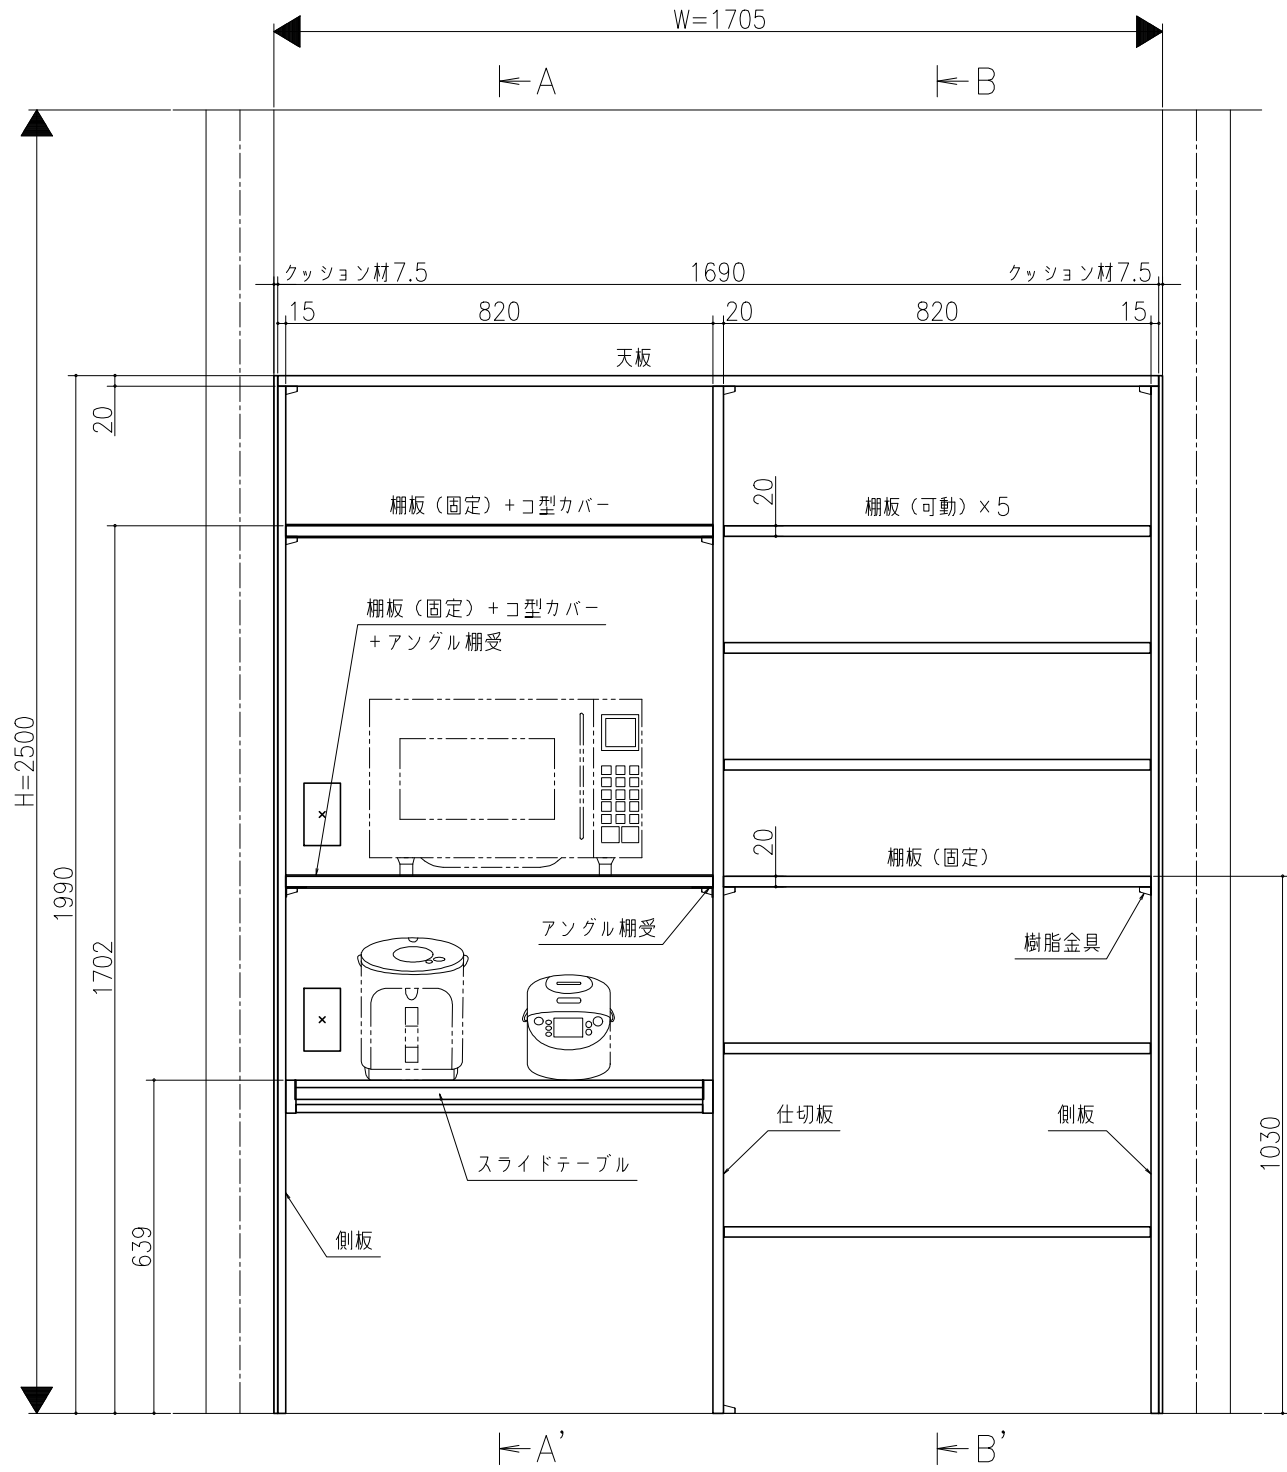

■ 開口寸法

[正面図]

A-A'断面

B-B'断面

[側面図]

キッチン収納 リアリゼ
扉2枚 収納2列タイプ
収納棚 (パーツはSプランです。)
詳細図
re01a002