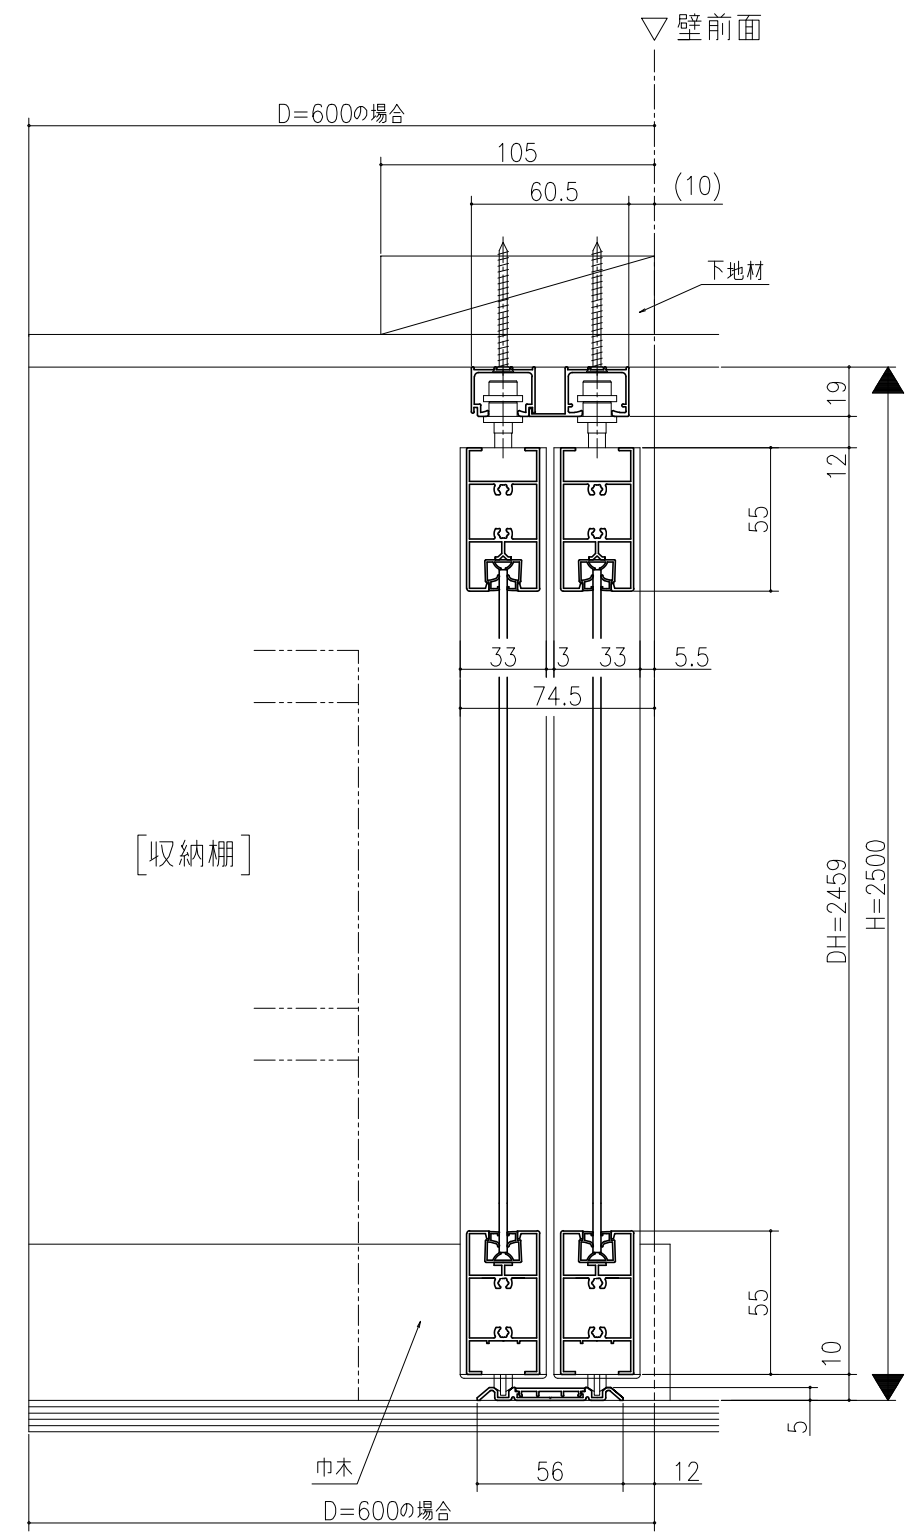

■ 開口寸法

※ 本品のみ戸尻樹脂目板は付きません。

キッチン収納 リアリゼ
扉2枚 収納2列タイプ
スクリーン 下部戸車方式
たて横断面
re01a001

図名	仕様	尺数	作業	確認	備考
	基本図	1:1			