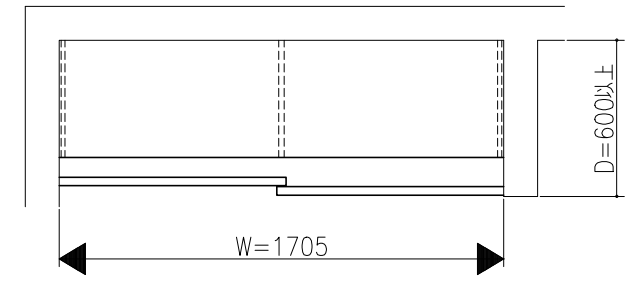

■ 開口寸法

※ 本品のみ戸尻樹脂目板は付きません。

キッチン収納 リアリゼ
扉2枚 収納2列タイプ
スクリーン 下部戸車方式
たて横断面
re01a001

図名	仕様	尺数	作業	確認	備考
	基本図	1:1			