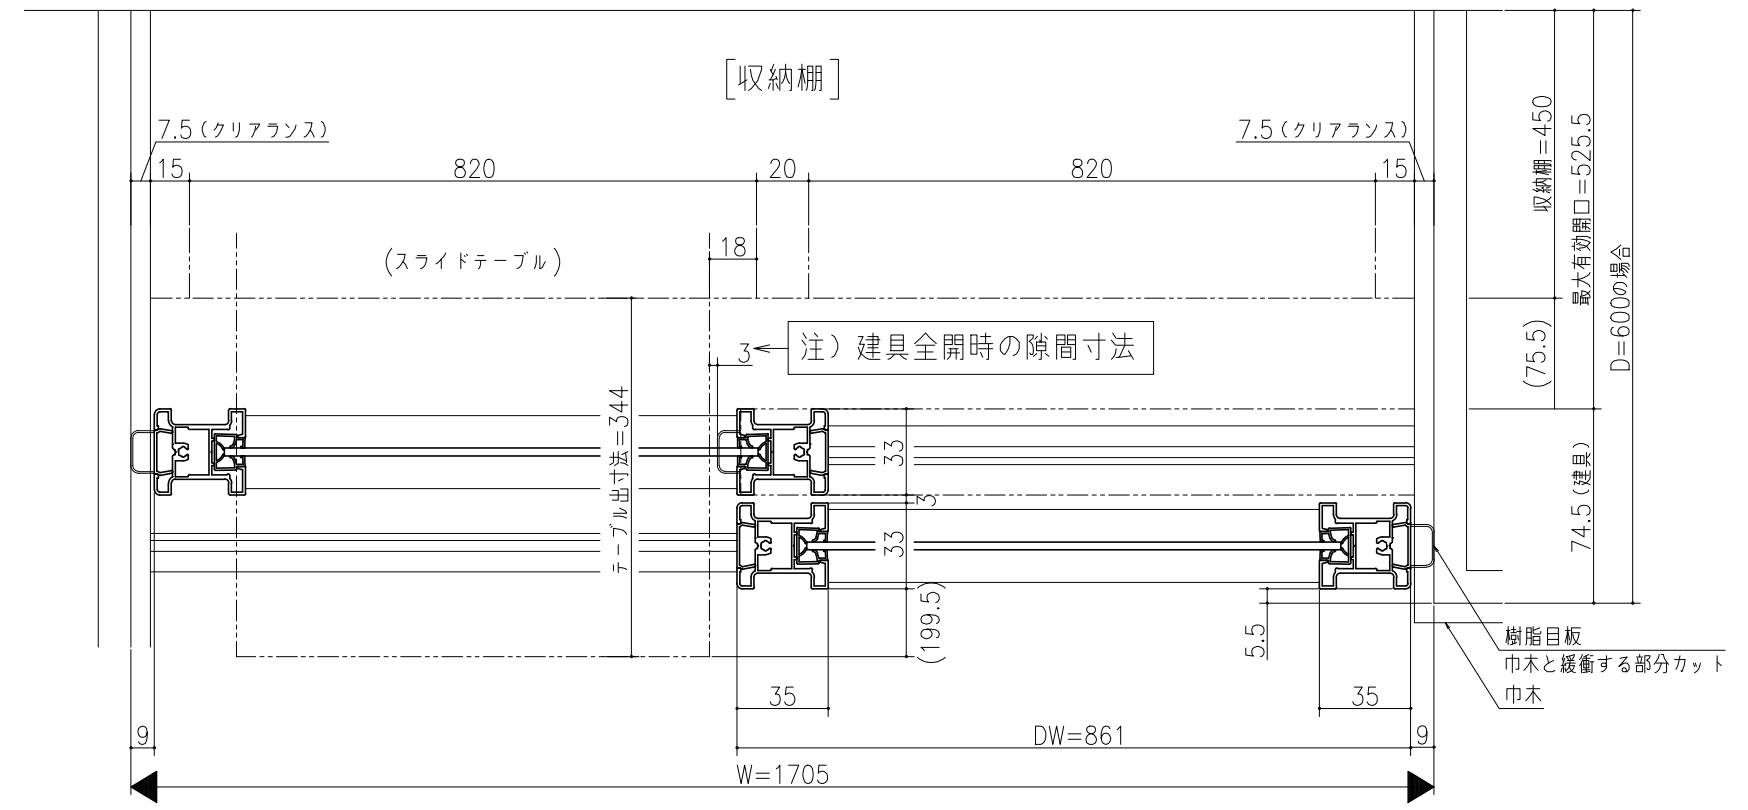

■ 開口寸法

※ 本品のみ戸尻樹脂目板は付きません。

キッチン収納 リアリゼ
扉2枚 収納2列タイプ
スクリーン 下部戸車方式
たて横断面
re01a001

図名	仕様	尺数	作業	確認	備考
	基本図	1:1			