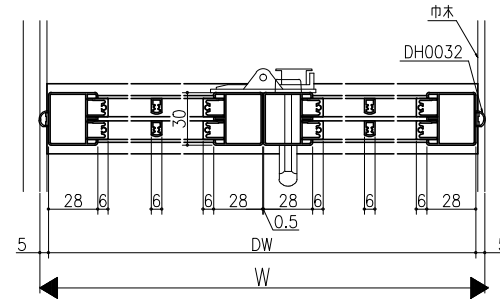

二枚折戸
 クロス納まり
 (巾木を取付けた場合)

二枚折戸×2
 造作材納まり

スーパースクリーン フリーヴァ
 上吊り方式
 折戸
 たて横断面
 fr05a001