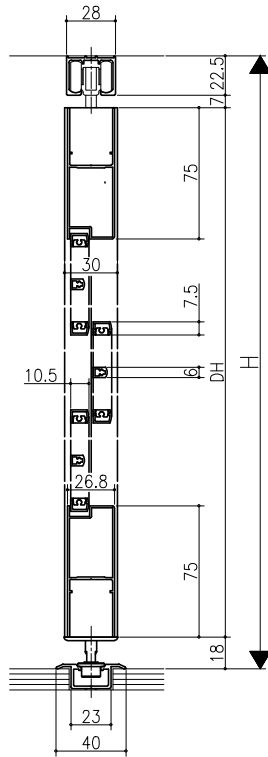

二枚折戸
 クロス納まり
 (巾木を取付けた場合)

二枚折戸×2
 造作材納まり

スーパースクリーン フリーヴァ
 上吊り方式
 折戸
 たて横断面
 fr05a001