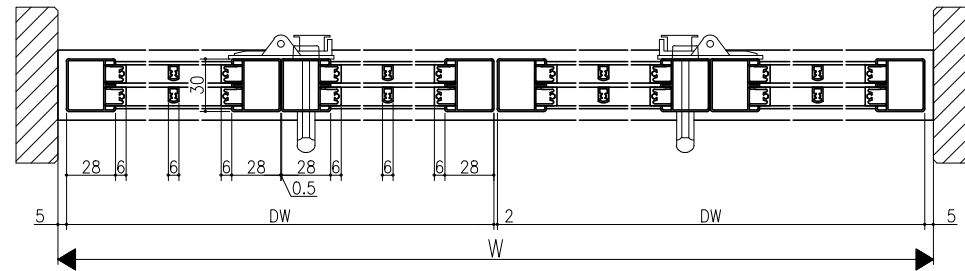

二枚折戸
 クロス納まり
 (巾木を取付けた場合)

二枚折戸×2
 造作材納まり

スーパースクリーン フリーヴァ
 上吊り方式
 折戸
 たて横断面
 fr05a001