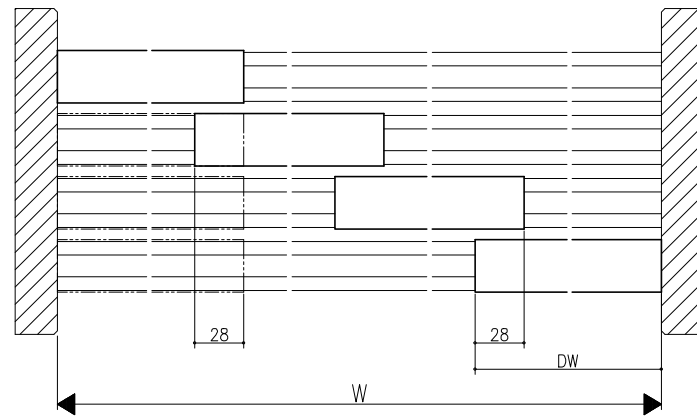

クロス納まり
(巾木を取付けた場合)

造作材納まり

スーパースクリーン フリーヴァ
上吊り方式
四枚引き戸
たて横断面
fr02a008