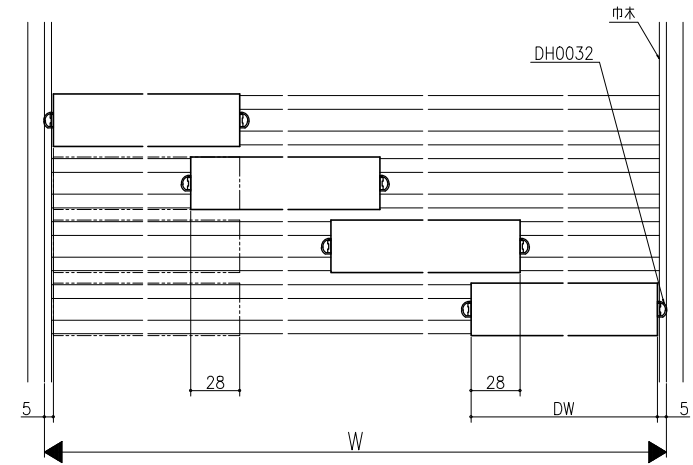

クロス納まり
(巾木を取付けた場合)

造作材納まり

スーパースクリーン フリーヴァ
上吊り方式
四枚引き戸
たて横断面
fr02a008