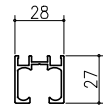

ソフトクローズ用

クロス納まり
(巾木を取付けた場合)

造作材納まり

スーパースクリーン フリーヴァ
 上吊り方式
 引分け戸
 たて横断面
 fr02a007