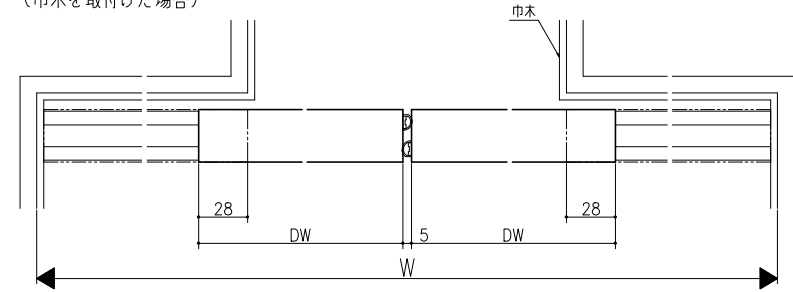

ソフトクローズ用

クロス納まり
(巾木を取付けた場合)

造作材納まり

スーパースクリーン フリーヴァ
 上吊り方式
 引分け戸
 たて横断面
 fr02a007