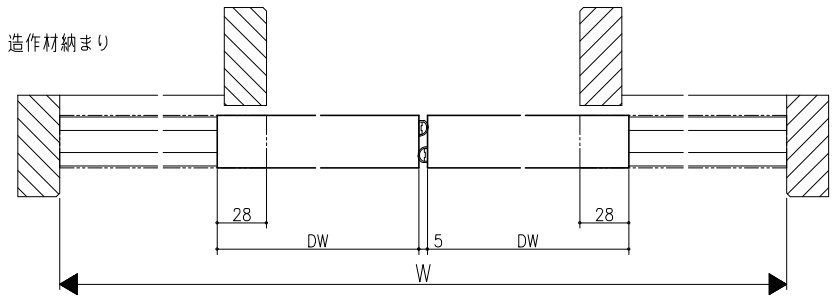

ソフトクローズ用

クロス納まり
(巾木を取付けた場合)

造作材納まり

スーパースクリーン フリーヴァ
 上吊り方式
 引分け戸
 たて横断面
 fr02a007