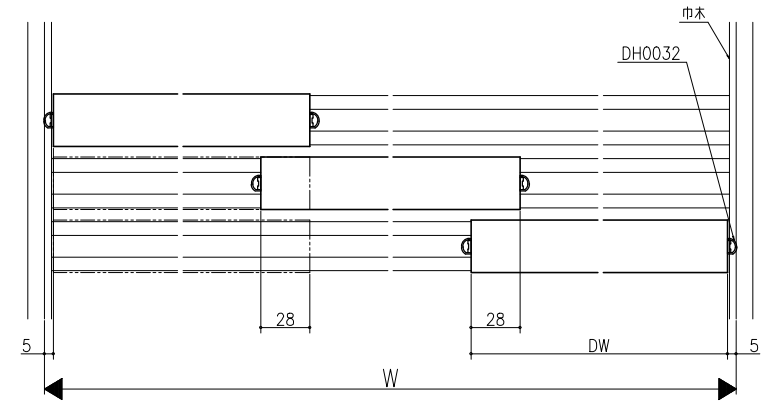

クロス納まり
(巾木を取付けた場合)

造作材納まり

スーパースクリーン フリーヴァ
上吊り方式
三枚引き戸
たて横断面
fr02a006