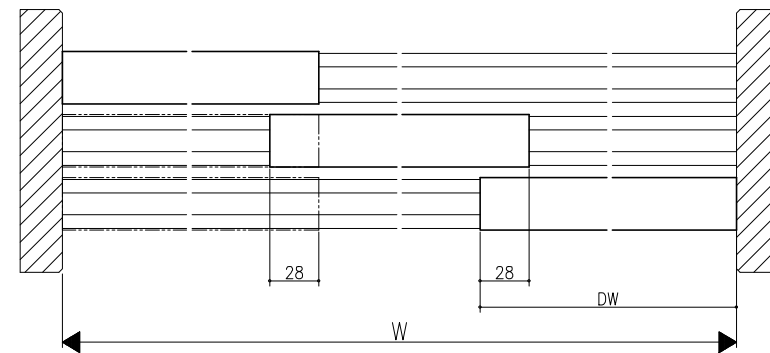

クロス納まり
(巾木を取付けた場合)

造作材納まり

スーパースクリーン フリーヴァ
上吊り方式
三枚引き戸
たて横断面
fr02a006