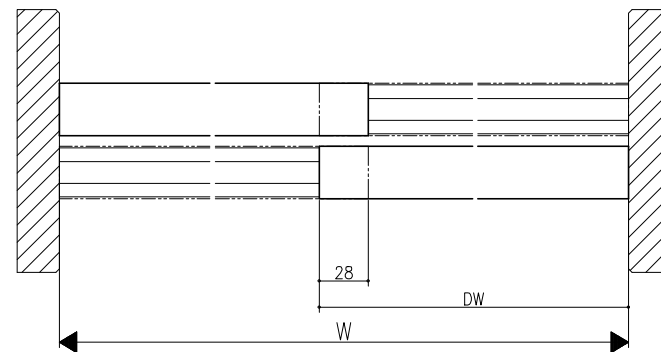

クロス納まり
(巾木を取付けた場合)

造作材納まり

スーパースクリーン フリーヴァ
上吊り方式
引違い戸(二・四枚建)
たて横断面
fr02a005