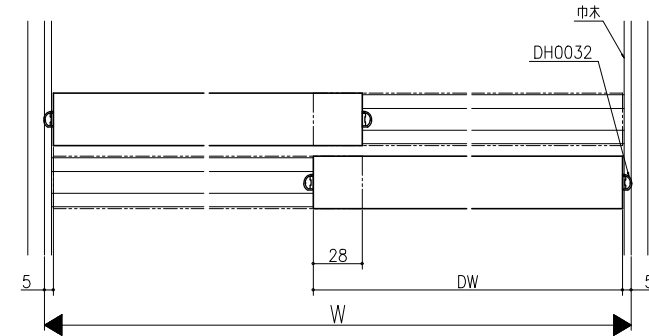

クロス納まり
(巾木を取付けた場合)

造作材納まり

スーパースクリーン フリーヴァ
上吊り方式
引違い戸(二・四枚建)
たて横断面
fr02a005