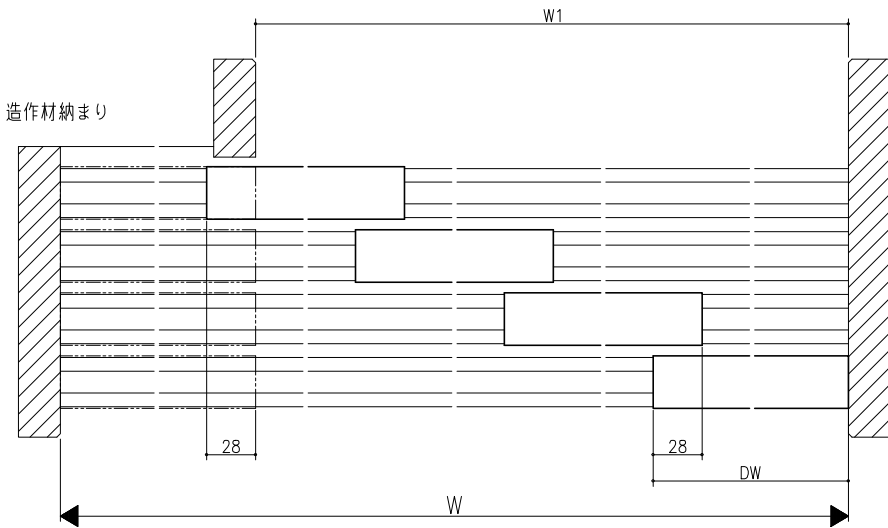

クロス納まり
(巾木を取付けた場合)

造作材納まり

スーパースクリーン フリーヴァ
上吊り方式
片引き戸(四枚建)
たて横断面
fr02a004