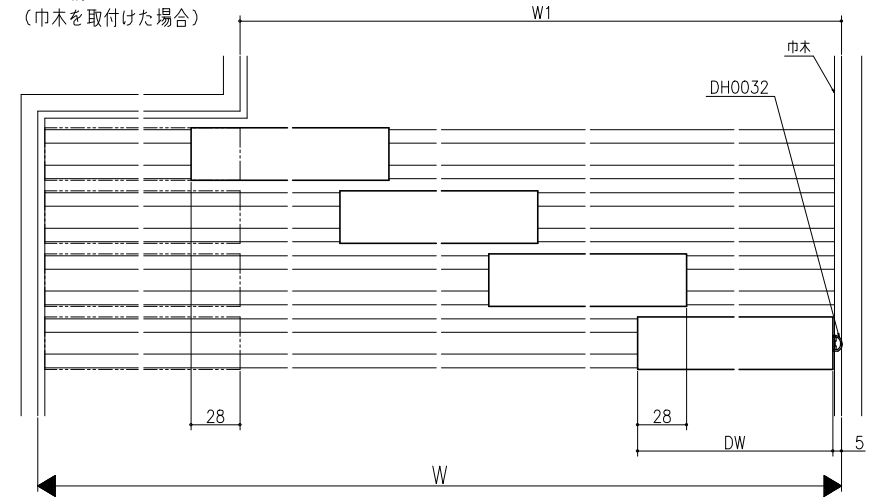

クロス納まり
(巾木を取付けた場合)

造作材納まり

スーパースクリーン フリーヴァ
上吊り方式
片引き戸(四枚建)
たて横断面
fr02a004