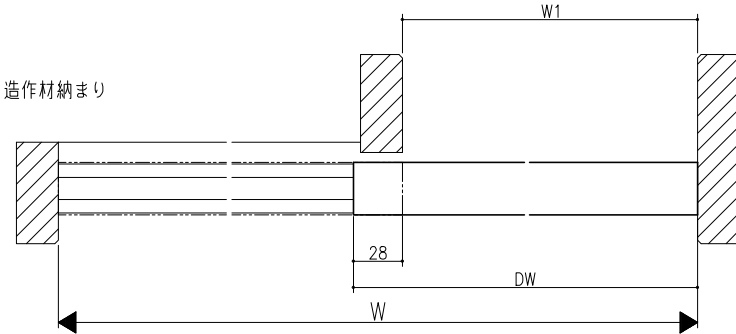

ガイドレール仕様

ソフトクローズ用

クロス納まり
(巾木を取付けた場合)

造作材納まり

スーパースクリーン フリーヴァ
上吊り方式
片引き戸
たて横断面
fr02a003