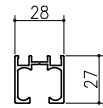

ガイドレール仕様

ソフトクローズ用

クロス納まり
(巾木を取付けた場合)

造作材納まり

スーパースクリーン フリーヴァ
上吊り方式
片引き戸
たて横断面
fr02a003