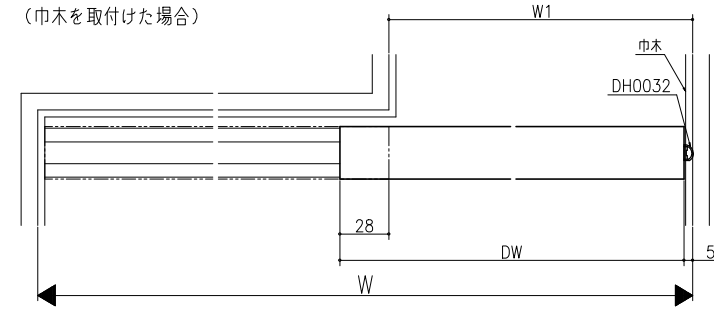

ガイドレール仕様

ソフトクローズ用

クロス納まり
(巾木を取付けた場合)

造作材納まり

スーパースクリーン フリーヴァ
上吊り方式
片引き戸
たて横断面
fr02a003