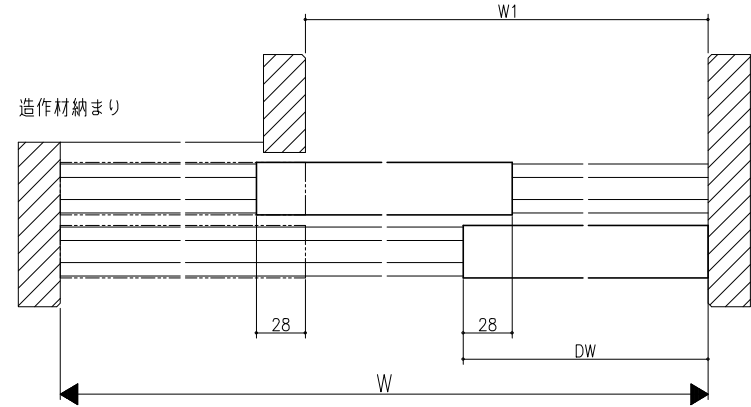

クロス納まり
(巾木を取付けた場合)

造作材納まり

スーパースクリーン フリーヴァ
上吊り方式
片引き戸(二枚建)
たて横断面
fr02a002

図名	1/1	図尺	縮尺	縮尺	縮尺
製図		検校			
承認		承認			