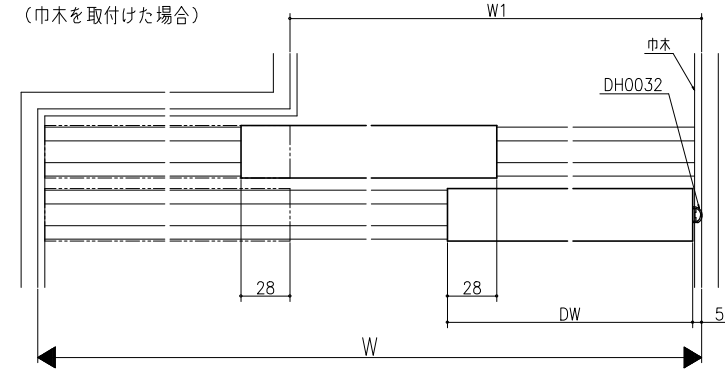

クロス納まり
(巾木を取付けた場合)

造作材納まり

スーパースクリーン フリーヴァ
上吊り方式
片引き戸(二枚建)
たて横断面
fr02a002

図名	1/1	図尺	縮尺	縮尺	縮尺
製図		検校			
承認		承認			