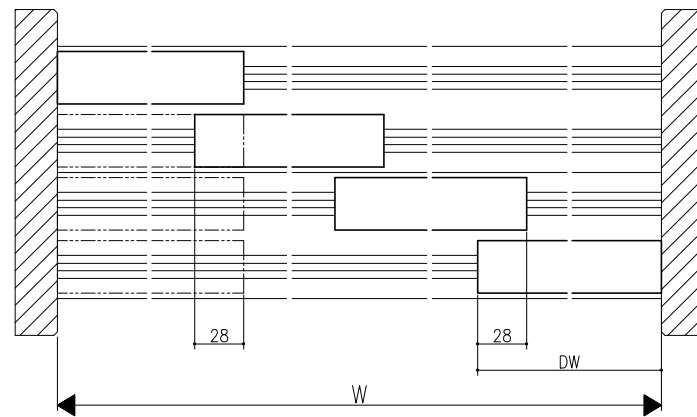

クロス納まり
(巾木を取付けた場合)

造作材納まり

スーパースクリーン フリーヴァ
下部戸車方式
四枚引き戸
たて横断面
fr01a008