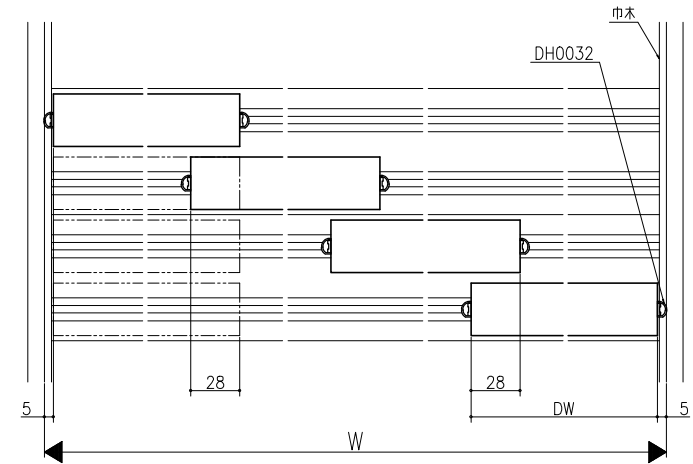

クロス納まり
(巾木を取付けた場合)

造作材納まり

スーパースクリーン フリーヴァ
下部戸車方式
四枚引き戸
たて横断面
fr01a008