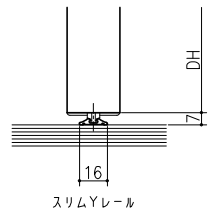

埋め込みアルミ敷居 (調整)

埋め込みアルミ敷居 (固定)

直貼りアルミ敷居

スリムYレール

クロス納まり
(巾木を取付けた場合)

造作材納まり

スーパースクリーン フリーヴァ
下部戸車方式
引分け戸
たて横断面
fr01a007

品名	仕様	数量	単位	備考