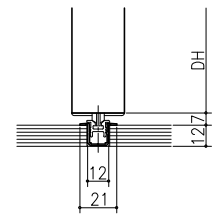

埋め込みアルミ敷居 (調整)

埋め込みアルミ敷居 (固定)

直貼りアルミ敷居

スリムYレール

クロス納まり
(巾木を取付けた場合)

造作材納まり

スーパースクリーン フリーヴァ
下部戸車方式
引分け戸
たて横断面
fr01a007

品名	仕様	数量	単位	備考