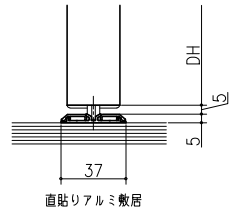

埋め込みアルミ敷居 (調整)

埋め込みアルミ敷居 (固定)

直貼りアルミ敷居

スリムYレール

クロス納まり
(巾木を取付けた場合)

造作材納まり

スーパースクリーン フリーヴァ
下部戸車方式
引分け戸
たて横断面
fr01a007

品名	仕様	数量	単位	備考