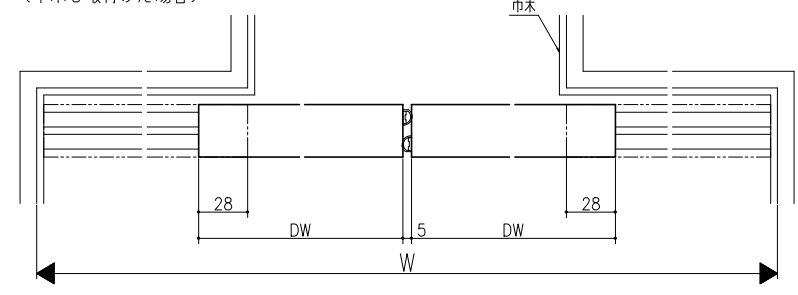

埋め込みアルミ敷居 (調整)

埋め込みアルミ敷居 (固定)

直貼りアルミ敷居

スリムYレール

クロス納まり
(巾木を取付けた場合)

造作材納まり

スーパースクリーン フリーヴァ
下部戸車方式
引分け戸
たて横断面
fr01a007

品名	仕様	数量	単位	備考