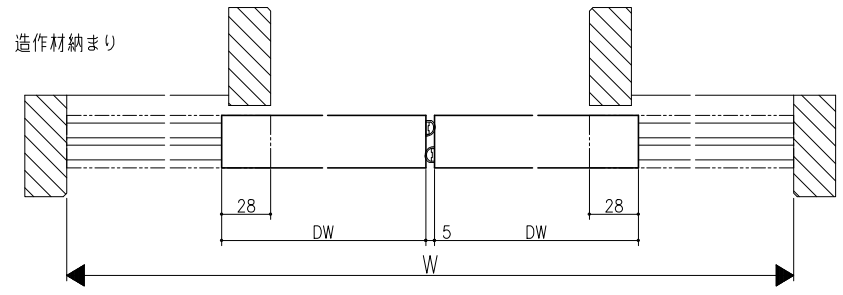

埋め込みアルミ敷居 (調整)

埋め込みアルミ敷居 (固定)

直貼りアルミ敷居

スリムYレール

クロス納まり
(巾木を取付けた場合)

造作材納まり

スーパースクリーン フリーヴァ
下部戸車方式
引分け戸
たて横断面
fr01a007

品名	仕様	数量	単位	備考