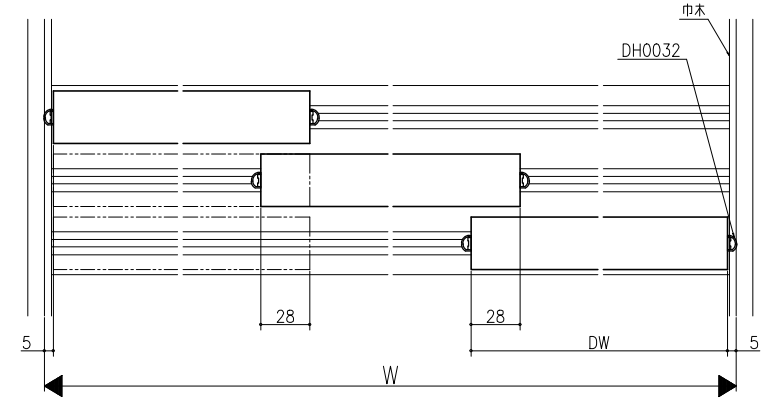

クロス納まり
(巾木を取付けた場合)

造作材納まり

スーパースクリーン フリーヴァ
下部戸車方式
三枚引き戸
たて横断面
fr01a006