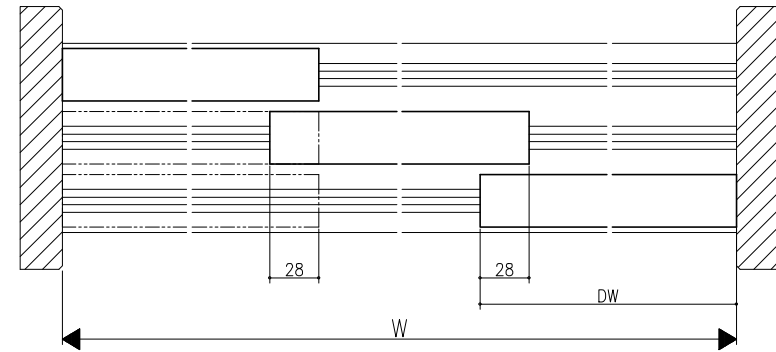

クロス納まり
(巾木を取付けた場合)

造作材納まり

スーパースクリーン フリーヴァ
下部戸車方式
三枚引き戸
たて横断面
fr01a006