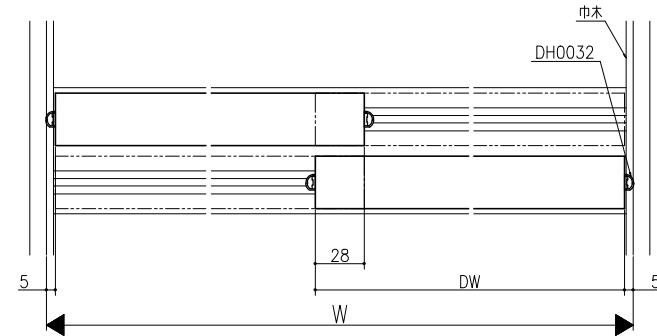

クロス納まり
(巾木を取付けた場合)

造作材納まり

スーパースクリーン フリーヴァ
下部戸車方式
引違い戸(二・四枚建)
たて横断面
fr01a005