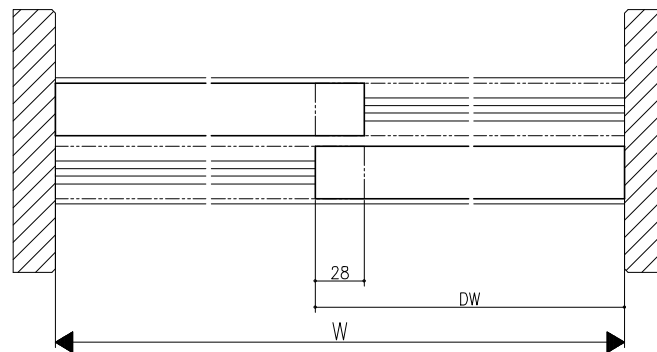

クロス納まり
(巾木を取付けた場合)

造作材納まり

スーパースクリーン フリーヴァ
下部戸車方式
引違い戸(二・四枚建)
たて横断面
fr01a005