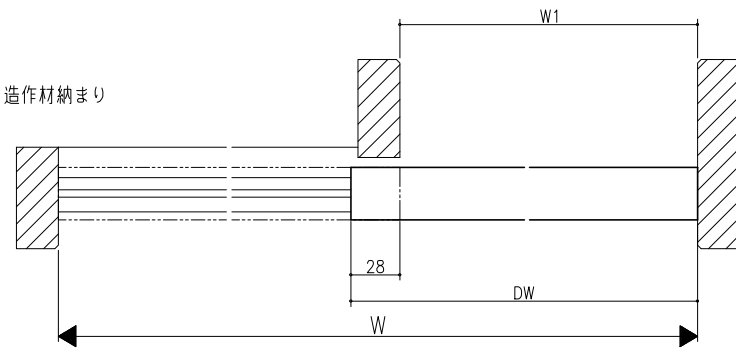

クロス納まり
(巾木を取付けた場合)

造作材納まり

スーパースクリーン フリーヴァ
下部戸車方式
片引き戸
たて横断面
fr01a003