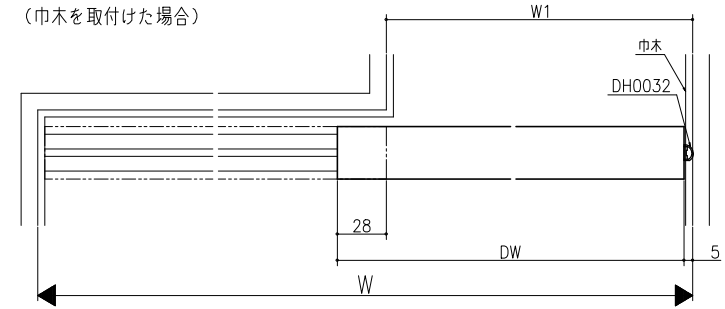

クロス納まり
(巾木を取付けた場合)

造作材納まり

スーパースクリーン フリーヴァ
下部戸車方式
片引き戸
たて横断面
fr01a003