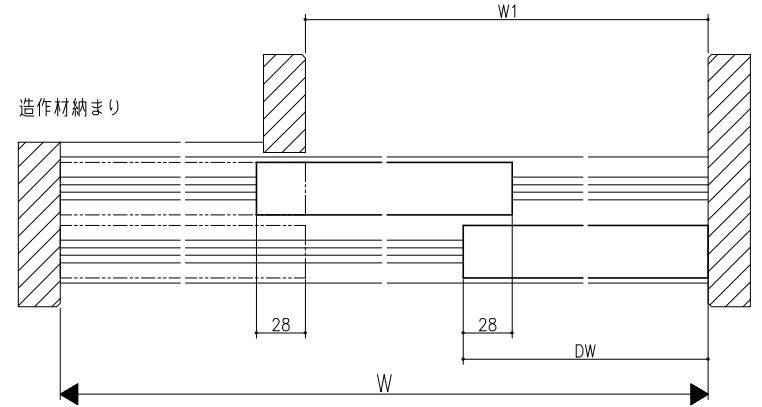

クロス納まり
(巾木を取付けた場合)

造作材納まり

スーパースクリーン フリーヴァ
下部戸車方式
片引き戸 (二枚建)
たて横断面
fr01a002