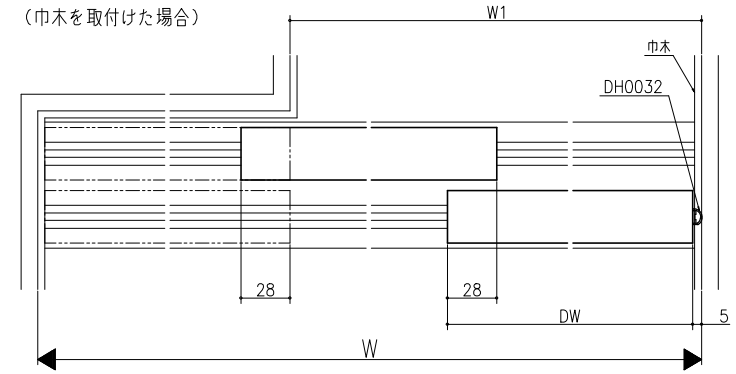

クロス納まり
(巾木を取付けた場合)

造作材納まり

スーパースクリーン フリーヴァ
下部戸車方式
片引き戸 (二枚建)
たて横断面
fr01a002