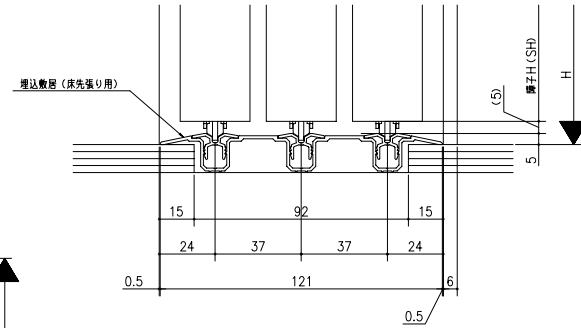

●たて枠（床上対応）の場合

D TOS多機能商品シリーズ
 室内引戸
 収納三連引き戸（居室用）
 ノンケーシング枠
 たて横断面
 dt40a001