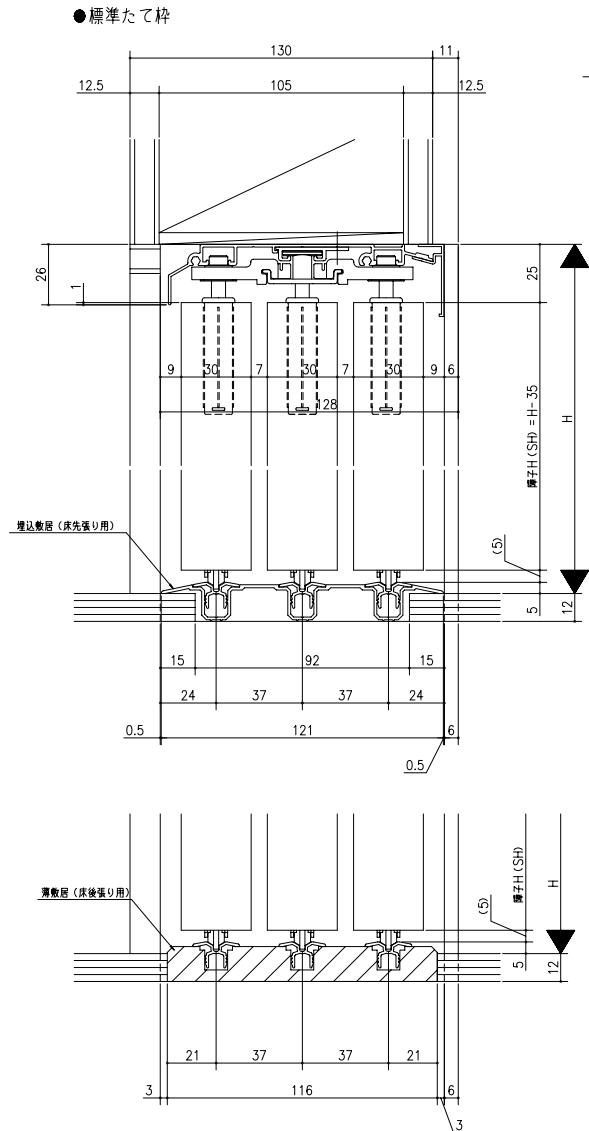

●たて枠（床上対応）の場合

D TOS多機能商品シリーズ
 室内引戸
 収納三連引き戸（居室用）
 ノンケーシング枠
 たて横断面
 dt40a001