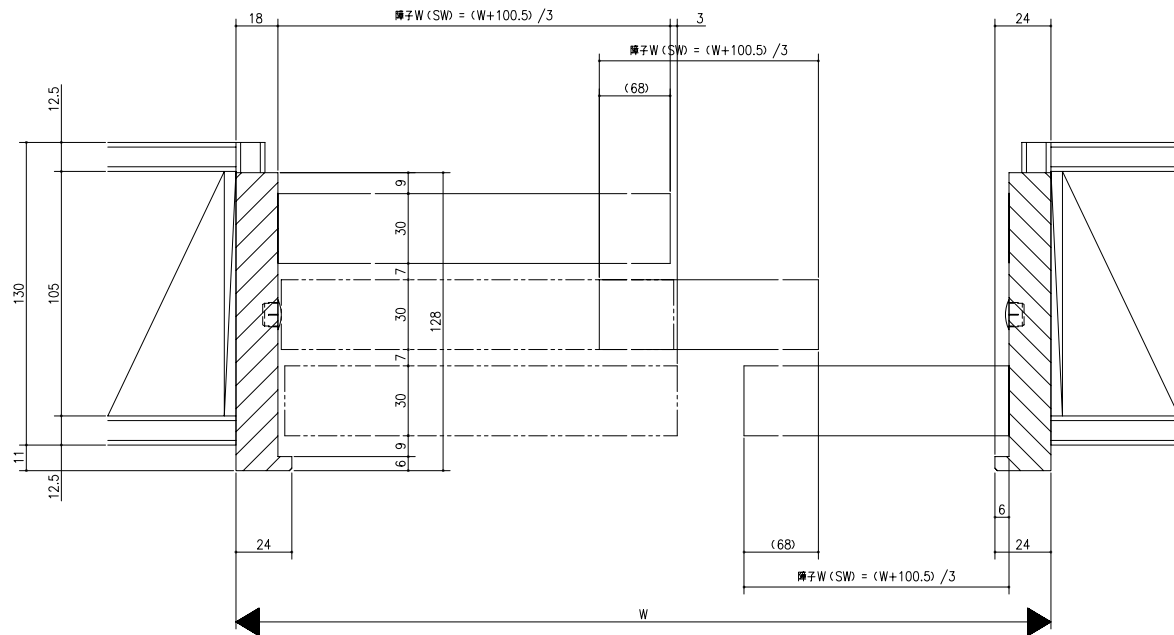

●たて枠（床上対応）の場合

D TOS多機能商品シリーズ
 室内引戸
 収納三連引き戸（居室用）
 ノンケーシング枠
 たて横断面
 dt40a001