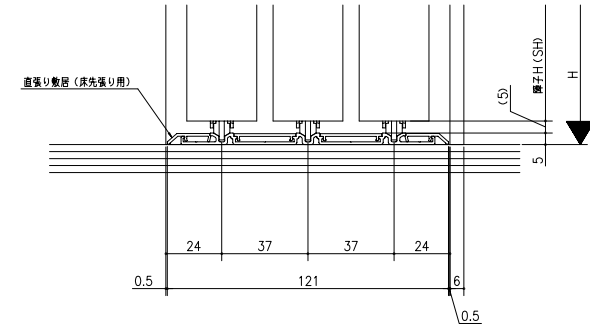

●たて枠（床上対応）の場合

D TOS多機能商品シリーズ
 室内引戸
 収納三連引き戸（居室用）
 ノンケーシング枠
 たて横断面
 dt40a001