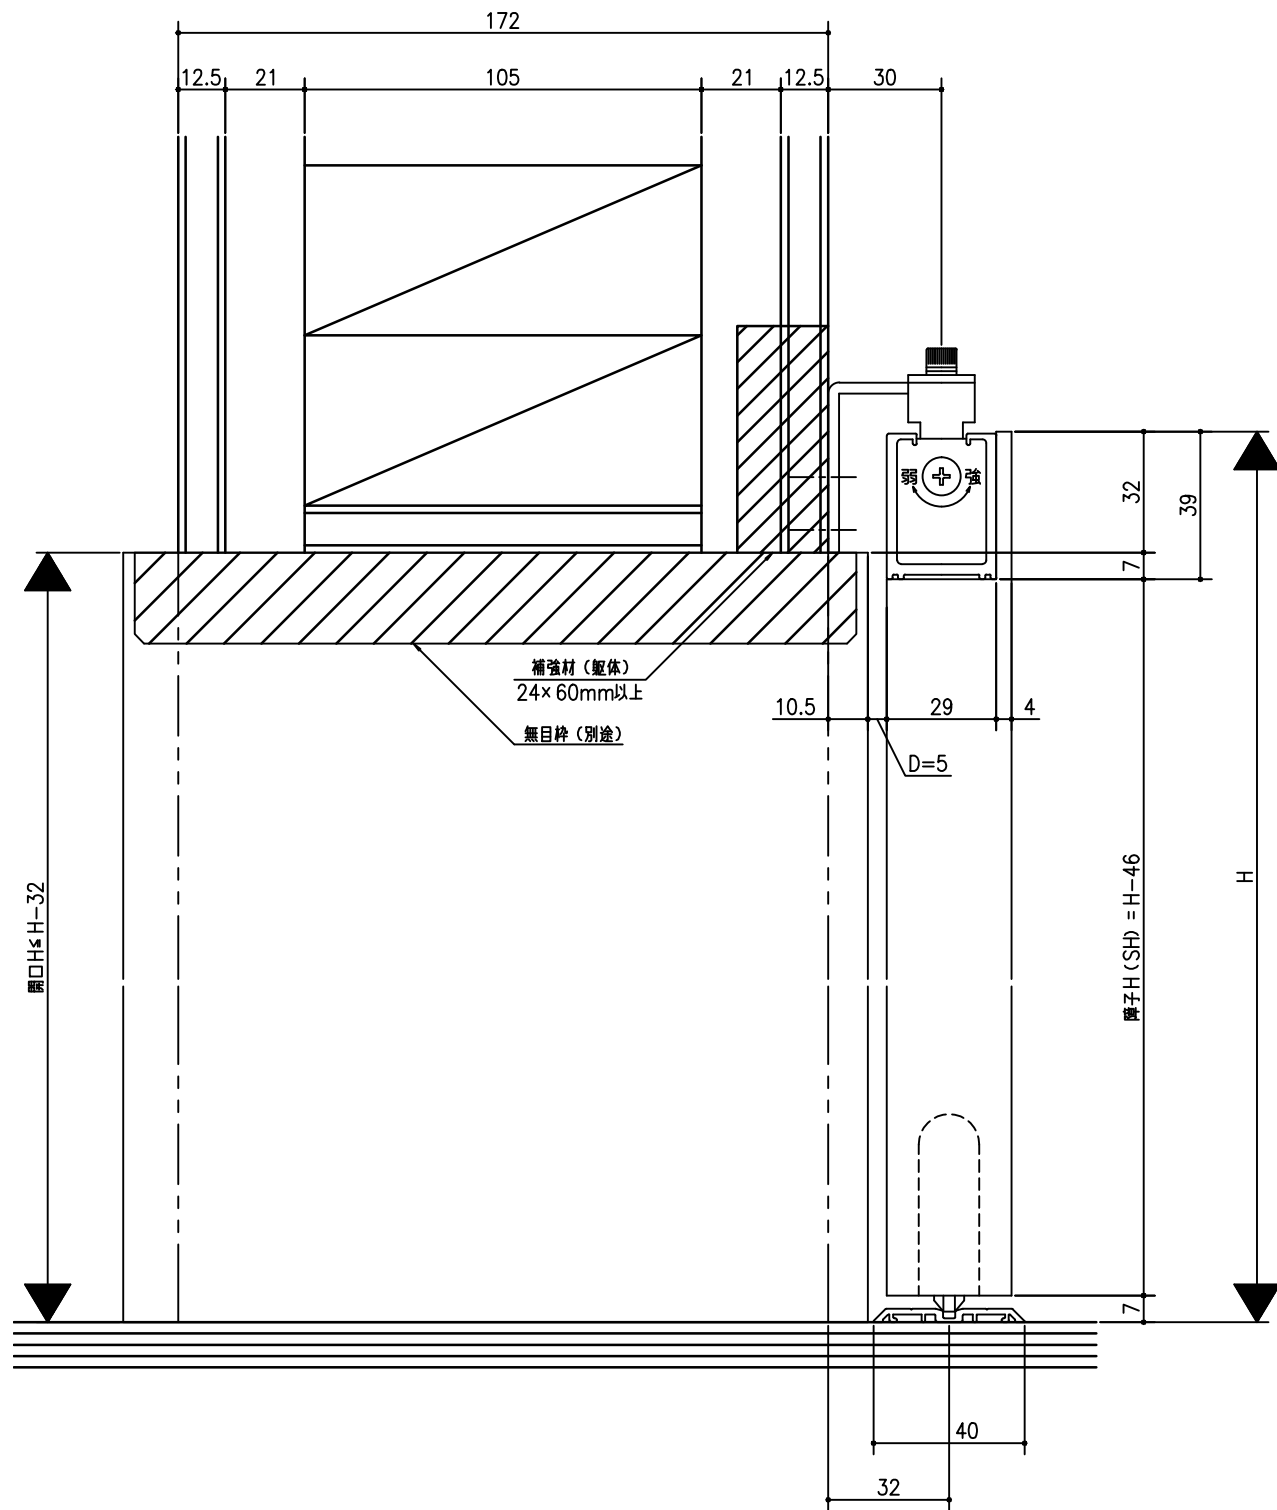

B: 戸尻かかり寸法  
 C: 戸先かかり寸法  
 D: チリ寸法

D TOS多機能商品シリーズ  
 室内引戸 アウトセット引戸(Yレール仕様)  
 片引き戸(錠無し)  
 無目枠納め(ノンケーシング枠)  
 たて横断面  
 dt28b001