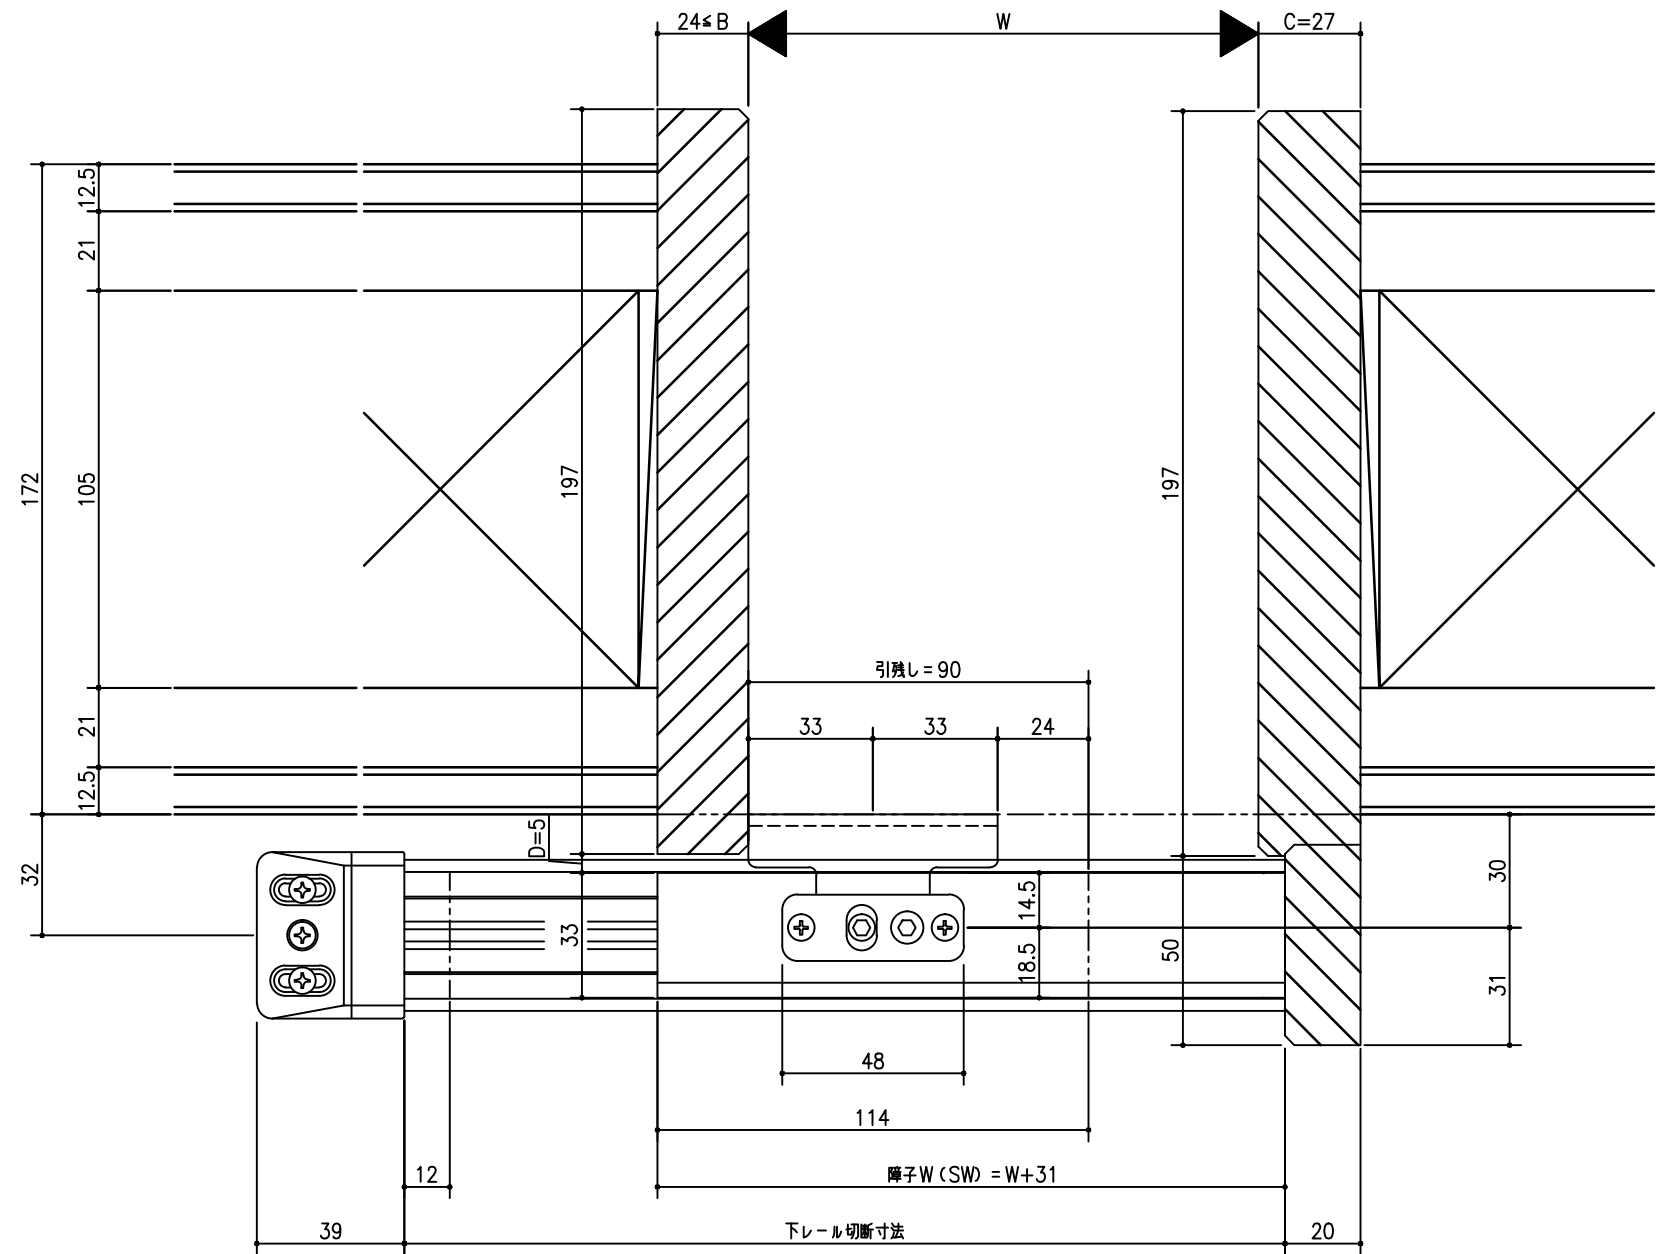

B: 戸尻かかり寸法  
 C: 戸先かかり寸法  
 D: チリ寸法

D TOS多機能商品シリーズ  
 室内引戸 アウトセット引戸(Yレール仕様)  
 片引き戸(錠無し)  
 無目枠納め(ノンケーシング枠)  
 たて横断面  
 dt28b001